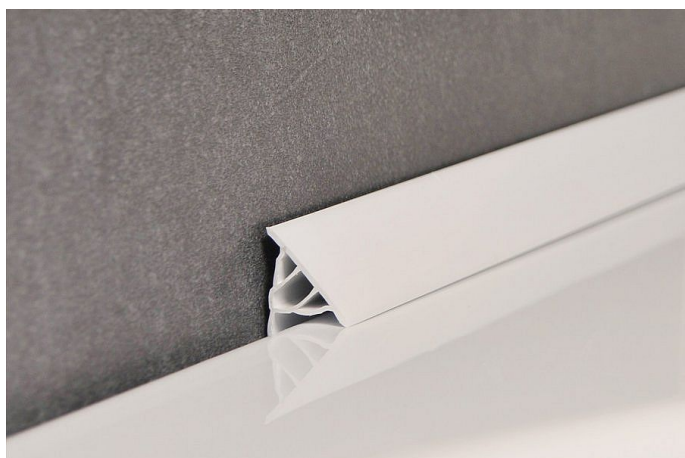

RAVAK sada pro krycí lištu 11 bílá, B460000001

» Koupelny a WC » Příslušenství

[Ravak](#)

Balení	1,0000
Kód produktu	16432
EAN	8592626000608

typ: 6, 10 a 11
délka: 110, 200 cm
barevné provedení: bílá
Krycí lišty slouží k překrytí spáry mezi stěnou a vanou nebo sprchovou vaničkou. Spáru optimálně překryje, utěsní a její udržování je podstatně jednodušší než čištění nestejně nanášeného tmelu, který po usazení nečistot kazí vzhled celého díla.