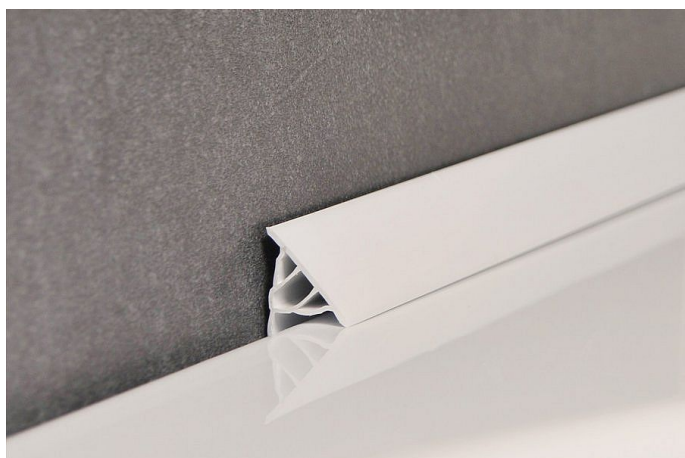

RAVAK sada pro krycí lištu 11 bílá, B460000001

» Koupelny a WC » Příslušenství

[Ravak](#)

Balení	1,0000
Kód produktu	16432
EAN	8592626000608

typ: 6, 10 a 11

délka: 110, 200 cm

barevné provedení: bílá

Krycí lišty slouží k překrytí spáry mezi stěnou a vanou nebo sprchovou vaničkou. Spáru optimálně překryje, utěsní a její udržování je podstatně jednodušší než čištění nestejně nanášeného tmelu, který po usazení nečistot kazí vzhled celého díla.