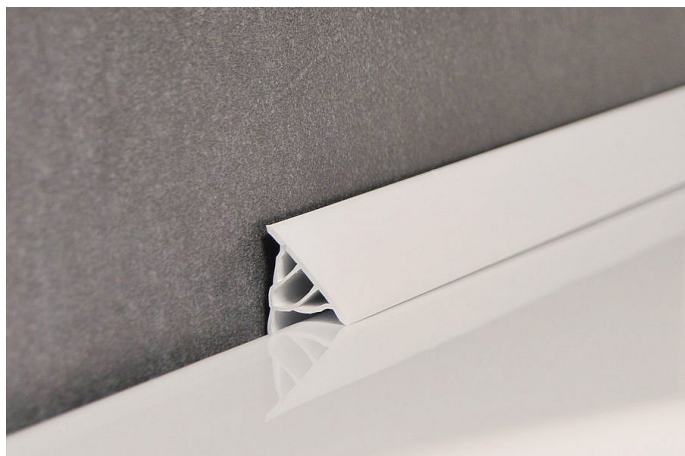

RAVAK sada pro krycí lištu 11 bílá, B460000001

» Koupelny a WC » Příslušenství

[Ravak](#)

Balení	1,0000
Kód produktu	16432
EAN	8592626000608

typ: 6, 10 a 11
délka: 110, 200 cm
barevné provedení: bílá
Krycí lišty slouží k překrytí spáry mezi stěnou a vanou nebo sprchovou vaničkou. Spáru optimálně překryje, utěsní a její udržování je podstatně jednodušší než čištění nestejně nanášeného tmelu, který po usazení nečistot kazí vzhled celého díla.