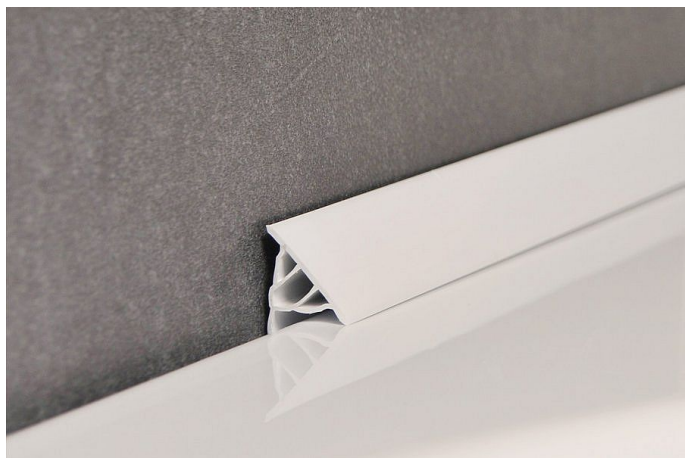

# RAVAK sada pro krycí lištu 11 bílá, B460000001

» Koupelny a WC » Příslušenství

[Ravak](#)

Balení	1,0000
Kód produktu	16432
EAN	8592626000608

typ: 6, 10 a 11

délka: 110, 200 cm

barevné provedení: bílá

Krycí lišty slouží k překrytí spáry mezi stěnou a vanou nebo sprchovou vaničkou. Spáru optimálně překryje, utěsní a její udržování je podstatně jednodušší než čištění nestejně naneseného tmelu, který po usazení nečistot kazí vzhled celého díla.