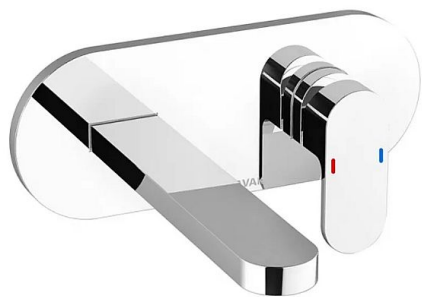

RAVAK CHROME CR019.00 baterie umyvadlová podomítková, včetně tělesa, X070093

» Koupelny a WC » Vodovodní baterie » Umyvadlové baterie

[Ravak](#)

Balení	1,0000
Kód produktu	590123
EAN	8592626020736

Baterie umyvadlová podomítková, včetně tělesa. Minimalistické, přesto přátelsky působící díky zaoblené linii odpovídající stylové lince koupelnového konceptu Chrome. Originální design, který jinde nenaleznete, jim dodalo úspěšné studio Nosal Design, které bylo za koupelnový koncept včetně baterií nominováno na cenu Czech Grand Design.

kartuš (průměr, materiál): 35 mm, keramická
délka výtokového ramínka: 230 mm
provedení: R-box součástí balení
záruka na baterii: 5 let

typ: umyvadlová
umístění: podomítková
ovládání baterie: páková
série: Chrome
šířka (cm): 26,4
design: oblý
barva: chrom
váha MJ (kg): 4,17