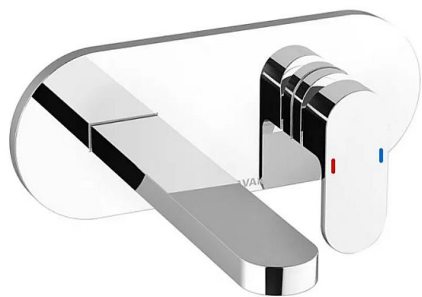

# RAVAK CHROME CR019.00 baterie umyvadlová podomítková, včetně tělesa, X070093

» Koupelny a WC » Vodovodní baterie » Umyvadlové baterie

[Ravak](#)

Balení	1,0000
Kód produktu	590123
EAN	8592626020736

Baterie umyvadlová podomítková, včetně tělesa. Minimalistické, přesto přátelsky působící díky zaoblené linii odpovídající stylové lince koupelnového konceptu Chrome. Originální design, který jinde nenaleznete, jim dodalo úspěšné studio Nosal Design, které bylo za koupelnový koncept včetně baterií nominováno na cenu Czech Grand Design.

kartuš (průměr, materiál): 35 mm, keramická  
délka výtokového ramínka: 230 mm  
provedení: R-box součástí balení  
záruka na baterii: 5 let

typ: umyvadlová  
umístění: podomítková  
ovládání baterie: páková  
série: Chrome  
šířka (cm): 26,4  
design: oblý  
barva: chrom  
váha MJ (kg): 4,17

Dostupnost: Na dotaz  
**Parametry zboží**

Výrobce: Ravak