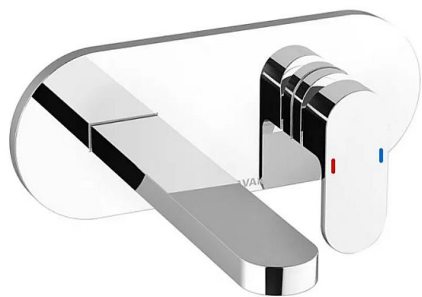

RAVAK CHROME CR019.00 baterie umyvadlová podomítková, včetně tělesa, X070093

» Koupelny a WC » Vodovodní baterie » Umyvadlové baterie

[Ravak](#)

Balení	1,0000
Kód produktu	590123
EAN	8592626020736

Baterie umyvadlová podomítková, včetně tělesa. Minimalistické, přesto přátelsky působící díky zaoblené linii odpovídající stylové lince koupelnového konceptu Chrome. Originální design, který jinde nenaleznete, jim dodalo úspěšné studio Nosal Design, které bylo za koupelnový koncept včetně baterií nominováno na cenu Czech Grand Design.

kartuš (průměr, materiál): 35 mm, keramická
délka výtokového ramínka: 230 mm
provedení: R-box součástí balení
záruka na baterii: 5 let

typ: umyvadlová
umístění: podomítková
ovládání baterie: páková
série: Chrome
šířka (cm): 26,4
design: oblý
barva: chrom
váha MJ (kg): 4,17

Dostupnost: Na dotaz
Parametry zboží

Výrobce: Ravak