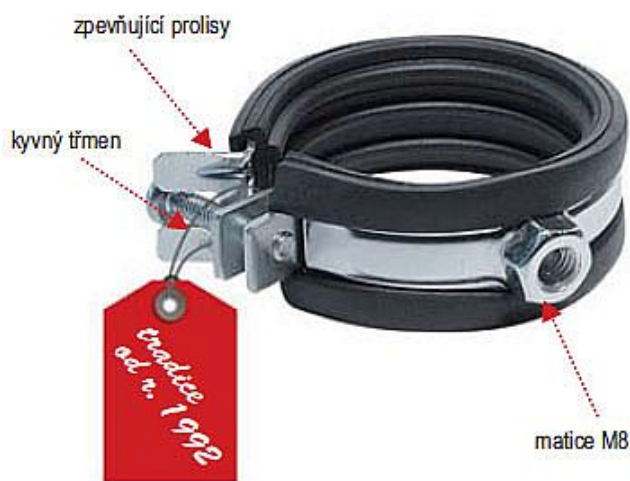

Rabovský objímka LUPJ M8 6/4", 48-52mm 11010052

» Instalátorský materiál » Nářadí » Kotevní technika » Objímky

[Rabovský](#)

Balení	50,0000
Množství skladem	2 182,00
Rezervováno	2 043,00
Kód produktu	298
EAN	8595609200071

OBORY POUŽITÍ

- sanita, topení, plyn, klimatizace

VÝHODY

- 1 - velmi snadná manipulace při montáži
= rychlé zapnutí a rozepnutí objímky
= kyvný třmen pro rychlé a snadné vložení trubky
- 2 - nedělená konstrukce
= vysoká pevnost i při otevření
= tvarovatelnost při montáži na méně přístupných místech
= funkce háku
- 3 - zpevňující prolisy v místech nejvyššího namáhání

Vložka z technické gumy

- tlumí hluk a vibrace
- materiál SBR+EPDM
- teplotní stálost
- 40°C až + 100°C
- tvrdost 46 Shore A

Dostupnost: více než 100

Parametry zboží

Výrobce Rabovský