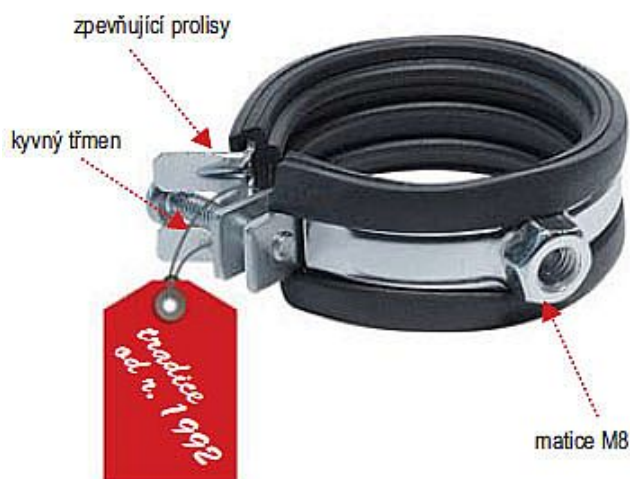

Rabovský objímka LUPJ M8 6/4", 48-52mm 11010052

» Instalátorský materiál » Nářadí » Kotevní technika » Objímky

[Rabovský](#)

Balení	50,0000
Množství skladem	3 082,00
Rezervováno	3 247,00
Kód produktu	298
EAN	8595609200071

OBORY POUŽITÍ

- sanita, topení, plyn, klimatizace

VÝHODY

- 1 - velmi snadná manipulace při montáži
= rychlé zapnutí a rozeptnutí objímky
= kyvný třmen pro rychlé a snadné vložení trubky
- 2 - nedělená konstrukce
= vysoká pevnost i při otevření
= tvarovatelnost při montáži na méně přístupných místech
= funkce háku
- 3 - zpevňující prolisy v místech nejvyššího namáhání

Vložka z technické gumy

- tlumí hluk a vibrace
- materiál SBR+EPDM
- teplotní stálost
- 40°C až + 100°C
- tvrdost 46 Shore A

Dostupnost:

Na dotaz

Parametry zboží

Výrobce

Rabovský