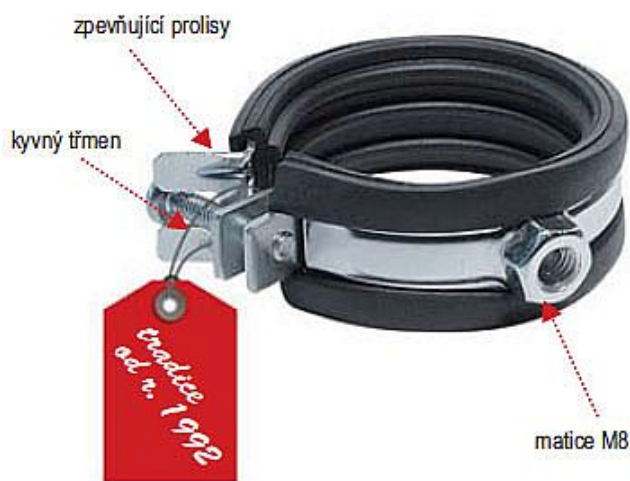

# Rabovský objímka LUPJ M8 6/4", 48-52mm 11010052

» Instalátorský materiál » Nářadí » Kotevní technika » Objímky

[Rabovský](#)

Balení	50,0000
Množství skladem	2 182,00
Rezervováno	2 043,00
Kód produktu	298
EAN	8595609200071

## VÝHODY

- 1 - velmi snadná manipulace při montáži  
= rychlé zapnutí a rozepnutí objímky  
= kyvný třmen pro rychlé a snadné vložení trubky
- 2 - nedělená konstrukce  
= vysoká pevnost i při otevření  
= tvarovatelnost při montáži na méně přístupných místech  
= funkce háku
- 3 - zpevňující prolisy v místech nejvyššího namáhání

Vložka z technické gumy

- tlumí hluk a vibrace
- materiál SBR+EPDM
- teplotní stálost
- 40°C až + 100°C
- tvrdost 46 Shore A

Dostupnost: více než 100