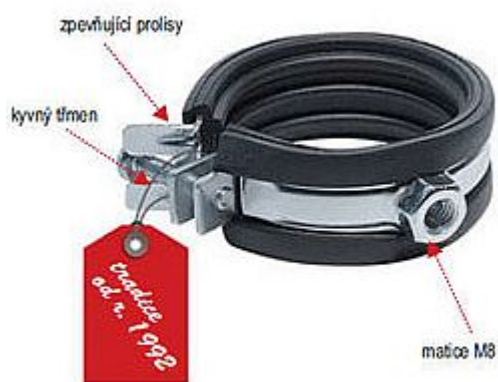

# Rabovský objímka LUPJ M8 5/4", 40-43mm 11010043

» Instalátorský materiál » Nářadí » Kotevní technika » Objímky

[Rabovský](#)

Balení	100,0000
Množství skladem	1 919,00
Rezervováno	1 723,00
Kód produktu	297
EAN	8595609200064

## VÝHODY

- 1 - velmi snadná manipulace při montáži  
= rychlé zapnutí a rozepnutí objímky  
= kyvný třmen pro rychlé a snadné vložení trubky
- 2 - nedělená konstrukce  
= vysoká pevnost i při otevření  
= tvarovatelnost při montáži na méně přístupných místech  
= funkce háku
- 3 - zpevňující prolisy v místech nejvyššího namáhání

## Vložka z technické gumy

- tlumí hluk a vibrace
- materiál SBR+EPDM
- teplotní stálost
- 40°C až + 100°C
- tvrdost 46 Shore A

Dostupnost: více než 100