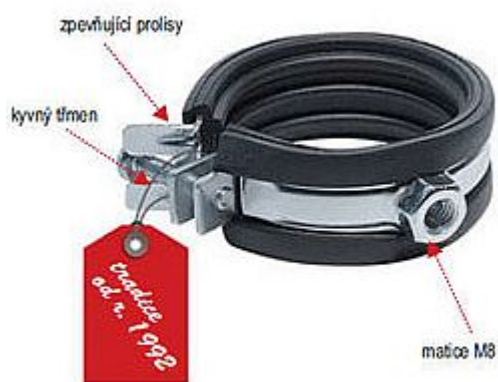

Rabovský objímka LUPJ M8 5/4", 40-43mm 11010043

» Instalátorský materiál » Nářadí » Kotevní technika » Objímky

[Rabovský](#)

Balení	100,0000
Množství skladem	2 681,00
Rezervováno	2 764,00
Kód produktu	297
EAN	8595609200064

OBORY POUŽITÍ

- sanita, topení, plyn, klimatizace

VÝHODY

- 1 - velmi snadná manipulace při montáži
= rychlé zapnutí a rozepnutí objímky
= kyvný třmen pro rychlé a snadné vložení trubky
- 2 - nedělená konstrukce
= vysoká pevnost i při otevření
= tvarovatelnost při montáži na méně přístupných místech
= funkce háku
- 3 - zpevňující prolisy v místech nejvyššího namáhání

Vložka z technické gumy

- tlumí hluk a vibrace
- materiál SBR+EPDM
- teplotní stálost
- 40°C až + 100°C
- tvrdost 46 Shore A

Dostupnost:

Na dotaz

Parametry zboží

Výrobce

Rabovský