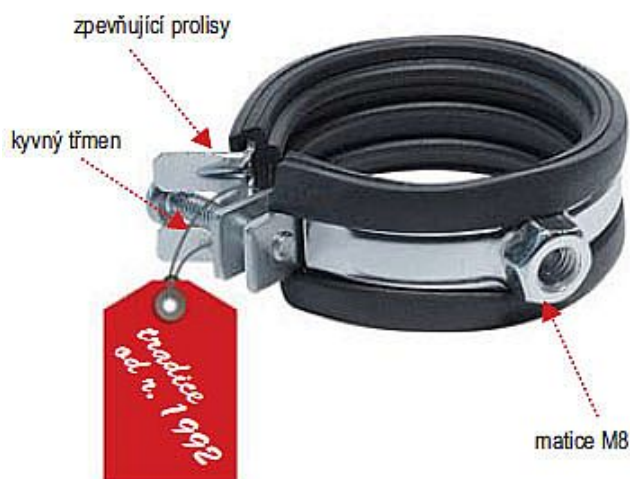

Rabovský objímka LUPJ M8 4", 110mm 11010110

» Instalátorský materiál » Nářadí » Kotevní technika » Objímky

[Rabovský](#)

Balení	20,0000
Množství skladem	3 160,00
Rezervováno	3 077,00
Kód produktu	302
EAN	8595609200132

OBORY POUŽITÍ

- sanita, topení, plyn, klimatizace

VÝHODY

- 1 - velmi snadná manipulace při montáži
= rychlé zapnutí a rozepnutí objímky
= kyvný třmen pro rychlé a snadné vložení trubky
- 2 - nedělená konstrukce
= vysoká pevnost i při otevření
= tvarovatelnost při montáži na méně přístupných místech
= funkce háku
- 3 - zpevňující prolisy v místech nejvyššího namáhání

Vložka z technické gumy

- tlumí hluk a vibrace
- materiál SBR+EPDM
- teplotní stálost
- 40°C až + 100°C
- tvrdost 46 Shore A

Dostupnost:

83,00 ks
na cestě 60,00 ks

Parametry zboží

Výrobce Rabovský