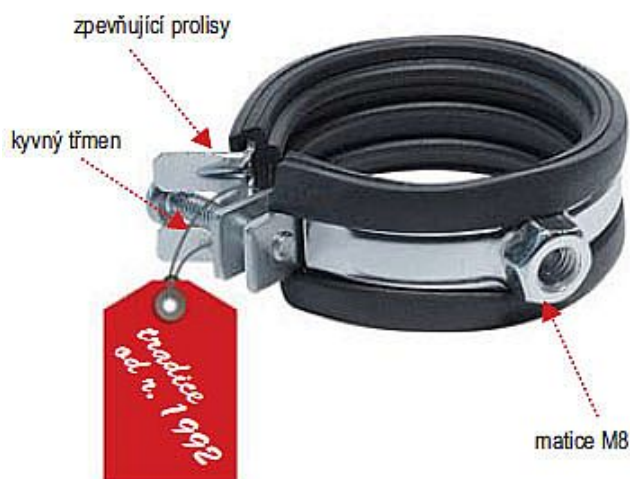

Rabovský objímka LUPJ M8 4", 110mm 11010110

» Instalátorský materiál » Nářadí » Kotevní technika » Objímky

[Rabovský](#)

Balení	20,0000
Množství skladem	3 462,00
Rezervováno	3 612,00
Kód produktu	302
EAN	8595609200132

OBORY POUŽITÍ

- sanita, topení, plyn, klimatizace

VÝHODY

- 1 - velmi snadná manipulace při montáži
= rychlé zapnutí a rozeptnutí objímky
= kyvný třmen pro rychlé a snadné vložení trubky
- 2 - nedělená konstrukce
= vysoká pevnost i při otevření
= tvarovatelnost při montáži na méně přístupných místech
= funkce háku
- 3 - zpevňující prolisy v místech nejvyššího namáhání

Vložka z technické gumy

- tlumí hluk a vibrace
- materiál SBR+EPDM
- teplotní stálost
- 40°C až + 100°C
- tvrdost 46 Shore A

Dostupnost:

Na dotaz

Parametry zboží

Výrobce

Rabovský