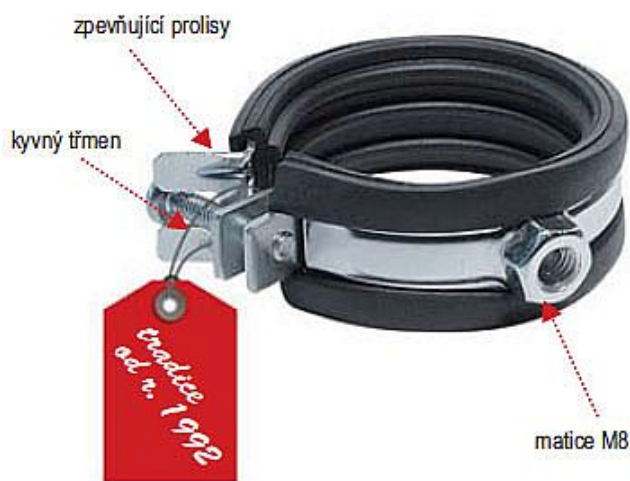

Rabovský objímka LUPJ M8 3", 90mm 11010090

» Instalátorský materiál » Nářadí » Kotevní technika » Objímky

[Rabovský](#)

Balení	20,0000
Množství skladem	614,00
Rezervováno	529,00
Kód produktu	301
EAN	8595609200118

OBORY POUŽITÍ

- sanita, topení, plyn, klimatizace

VÝHODY

- 1 - velmi snadná manipulace při montáži
= rychlé zapnutí a rozeptnutí objímky
= kyvný třmen pro rychlé a snadné vložení trubky
- 2 - nedělená konstrukce
= vysoká pevnost i při otevření
= tvarovatelnost při montáži na méně přístupných místech
= funkce háku
- 3 - zpevňující prolisy v místech nejvyššího namáhání

Vložka z technické gumy

- tlumí hluk a vibrace
- materiál SBR+EPDM
- teplotní stálost
- 40°C až + 100°C
- tvrdost 46 Shore A

Dostupnost: 85,00 ks

Parametry zboží

Výrobce Rabovský