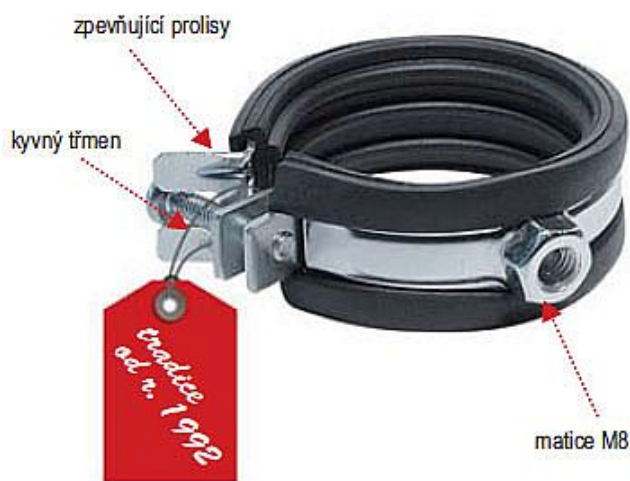

Rabovský objímka LUPJ M8 3", 90mm 11010090

» Instalátorský materiál » Nářadí » Kotevní technika » Objímky

[Rabovský](#)

Balení	20,0000
Množství skladem	565,00
Rezervováno	485,00
Kód produktu	301
EAN	8595609200118

OBORY POUŽITÍ

- sanita, topení, plyn, klimatizace

VÝHODY

- 1 - velmi snadná manipulace při montáži
= rychlé zapnutí a rozepnutí objímky
= kyvný třmen pro rychlé a snadné vložení trubky
- 2 - nedělená konstrukce
= vysoká pevnost i při otevření
= tvarovatelnost při montáži na méně přístupných místech
= funkce háku
- 3 - zpevňující prolisy v místech nejvyššího namáhání

Vložka z technické gumy

- tlumí hluk a vibrace
- materiál SBR+EPDM
- teplotní stálost
- 40°C až + 100°C
- tvrdost 46 Shore A

Dostupnost: 80,00 ks

Parametry zboží

Výrobce Rabovský