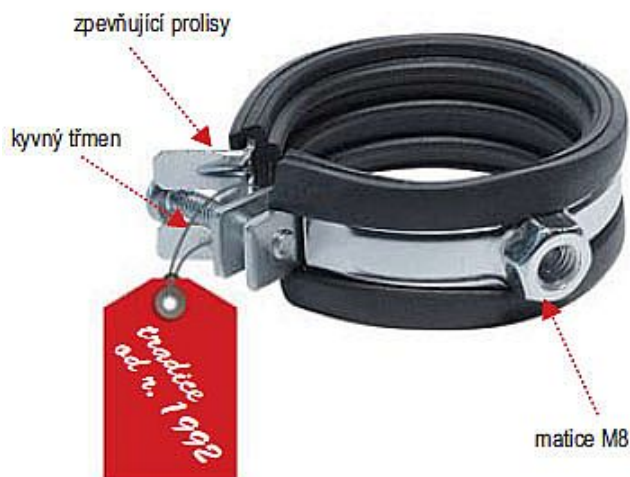

# Rabovský objímka LUPJ M8 3", 90mm 11010090

» Instalátorský materiál » Nářadí » Kotevní technika » Objímky

[Rabovský](#)

Balení	20,0000
Množství skladem	565,00
Rezervováno	485,00
Kód produktu	301
EAN	8595609200118

## VÝHODY

- 1 - velmi snadná manipulace při montáži  
= rychlé zapnutí a rozeptnutí objímky  
= kyvný třmen pro rychlé a snadné vložení trubky
- 2 - nedělená konstrukce  
= vysoká pevnost i při otevření  
= tvarovatelnost při montáži na méně přístupných místech  
= funkce háku
- 3 - zpevňující prolisy v místech nejvyššího namáhání

Vložka z technické gumy

- tlumí hluk a vibrace
- materiál SBR+EPDM
- teplotní stálost
- 40°C až + 100°C
- tvrdost 46 Shore A

Dostupnost: 80,00 ks