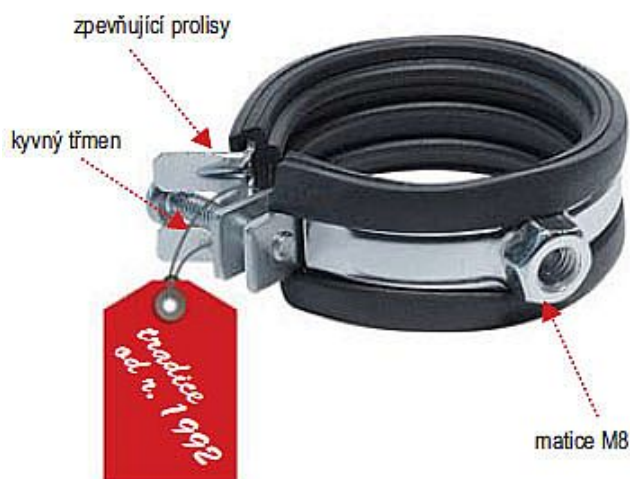

Rabovský objímka LUPJ M8 3/8", 15-19mm 11010019

» Instalátorský materiál » Nářadí » Kotevní technika » Objímky

[Rabovský](#)

Balení	100,0000
Množství skladem	1 361,00
Rezervováno	1 174,00
Kód produktu	4473
EAN	8595609200026

OBORY POUŽITÍ

- sanita, topení, plyn, klimatizace

VÝHODY

- 1 - velmi snadná manipulace při montáži
= rychlé zapnutí a rozepnutí objímky
= kyvný třmen pro rychlé a snadné vložení trubky
- 2 - nedělená konstrukce
= vysoká pevnost i při otevření
= tvarovatelnost při montáži na méně přístupných místech
= funkce háku
- 3 - zpevňující prolisy v místech nejvyššího namáhání

Vložka z technické gumy

- tlumí hluk a vibrace
- materiál SBR+EPDM
- teplotní stálost
- 40°C až + 100°C
- tvrdost 46 Shore A

Dostupnost:

více než 100
na cestě 100,00 ks

Parametry zboží

Výrobce	Rabovský
---------	----------