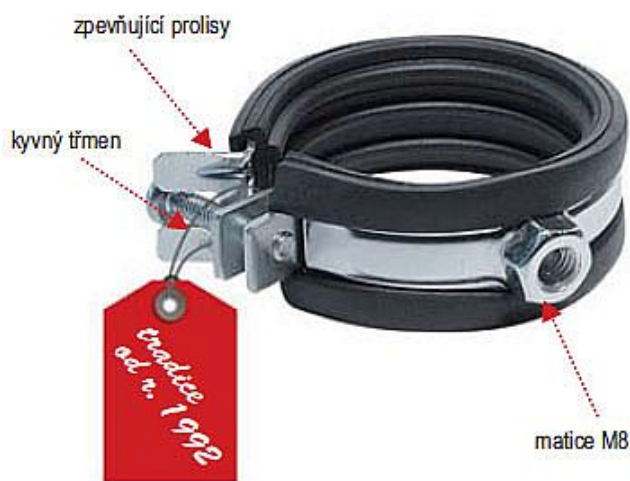

Rabovský objímka LUPJ M8 3/8", 15-19mm 11010019

» Instalátorský materiál » Nářadí » Kotevní technika » Objímky

[Rabovský](#)

Balení	100,0000
Množství skladem	1 241,00
Rezervováno	1 105,00
Kód produktu	4473
EAN	8595609200026

OBORY POUŽITÍ

- sanita, topení, plyn, klimatizace

VÝHODY

- 1 - velmi snadná manipulace při montáži
= rychlé zapnutí a rozeptnutí objímky
= kyvný třmen pro rychlé a snadné vložení trubky
- 2 - nedělená konstrukce
= vysoká pevnost i při otevření
= tvarovatelnost při montáži na méně přístupných místech
= funkce háku
- 3 - zpevňující prolisy v místech nejvyššího namáhání

Vložka z technické gumy

- tlumí hluk a vibrace
- materiál SBR+EPDM
- teplotní stálost
- 40°C až + 100°C
- tvrdost 46 Shore A

Dostupnost: více než 100

Parametry zboží

Výrobce Rabovský