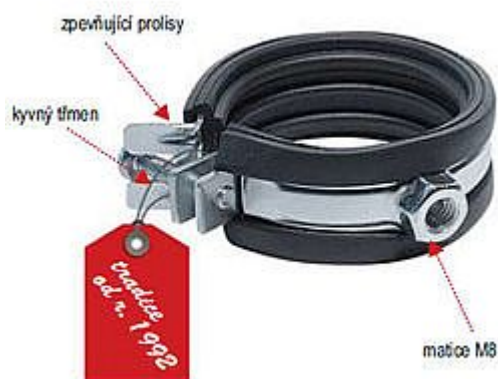

Rabovský objímka LUPJ M8 3/4", 25-28mm 11010028

» Instalátorský materiál » Nářadí » Kotevní technika » Objímky

[Rabovský](#)

Balení	100,0000
Množství skladem	4 269,00
Rezervováno	3 861,00
Kód produktu	295
EAN	8595609200040

OBORY POUŽITÍ

- sanita, topení, plyn, klimatizace

VÝHODY

- 1 - velmi snadná manipulace při montáži
= rychlé zapnutí a rozepnutí objímky
= kyvný třmen pro rychlé a snadné vložení trubky
- 2 - nedělená konstrukce
= vysoká pevnost i při otevření
= tvarovatelnost při montáži na méně přístupných místech
= funkce háku
- 3 - zpevňující prolisy v místech nejvyššího namáhání

Vložka z technické gumy

- tlumí hluk a vibrace
- materiál SBR+EPDM
- teplotní stálost
- 40°C až + 100°C
- tvrdost 46 Shore A

Dostupnost: více než 100

Parametry zboží

Výrobce Rabovský