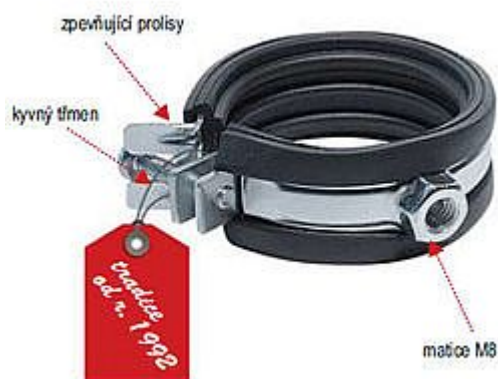

# Rabovský objímka LUPJ M8 3/4", 25-28mm 11010028

» Instalátorský materiál » Nářadí » Kotevní technika » Objímky

[Rabovský](#)

Balení	100,0000
Množství skladem	4 269,00
Rezervováno	3 861,00
Kód produktu	295
EAN	8595609200040

## VÝHODY

- 1 - velmi snadná manipulace při montáži  
= rychlé zapnutí a rozepnutí objímky  
= kyvný třmen pro rychlé a snadné vložení trubky
- 2 - nedělená konstrukce  
= vysoká pevnost i při otevření  
= tvarovatelnost při montáži na méně přístupných místech  
= funkce háku
- 3 - zpevňující prolisy v místech nejvyššího namáhání

Vložka z technické gumy

- tlumí hluk a vibrace
- materiál SBR+EPDM
- teplotní stálost
- 40°C až + 100°C
- tvrdost 46 Shore A

Dostupnost: více než 100