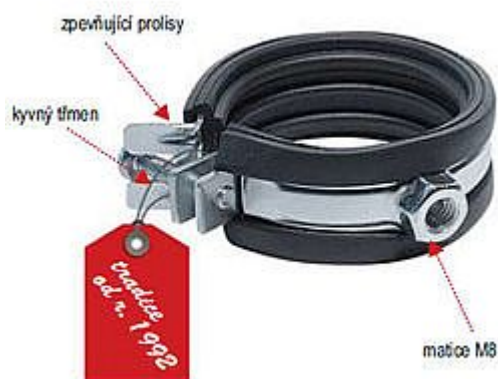

Rabovský objímka LUPJ M8 3/4", 25-28mm 11010028

» Instalátorský materiál » Nářadí » Kotevní technika » Objímky

[Rabovský](#)

Balení	100,0000
Množství skladem	5 308,00
Rezervováno	5 404,00
Kód produktu	295
EAN	8595609200040

OBORY POUŽITÍ

- sanita, topení, plyn, klimatizace

VÝHODY

- 1 - velmi snadná manipulace při montáži
= rychlé zapnutí a rozepnutí objímky
= kyvný třmen pro rychlé a snadné vložení trubky
- 2 - nedělená konstrukce
= vysoká pevnost i při otevření
= tvarovatelnost při montáži na méně přístupných místech
= funkce háku
- 3 - zpevňující prolisy v místech nejvyššího namáhání

Vložka z technické gumy

- tlumí hluk a vibrace
- materiál SBR+EPDM
- teplotní stálost
- 40°C až + 100°C
- tvrdost 46 Shore A

Dostupnost:

Na dotaz

Parametry zboží

Výrobce

Rabovský