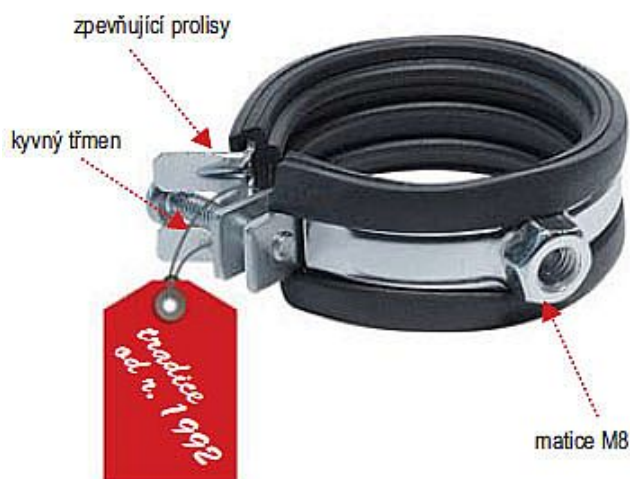

Rabovský objímka LUPJ M8 2", 60-63mm 11010063

» Instalátorský materiál » Nářadí » Kotevní technika » Objímky

[Rabovský](#)

Balení	50,0000
Množství skladem	1 305,00
Rezervováno	1 116,00
Kód produktu	299
EAN	8595609200095

OBORY POUŽITÍ

- sanita, topení, plyn, klimatizace

VÝHODY

- 1 - velmi snadná manipulace při montáži
= rychlé zapnutí a rozeptnutí objímky
= kyvný třmen pro rychlé a snadné vložení trubky
- 2 - nedělená konstrukce
= vysoká pevnost i při otevření
= tvarovatelnost při montáži na méně přístupných místech
= funkce háku
- 3 - zpevňující prolisy v místech nejvyššího namáhání

Vložka z technické gumy

- tlumí hluk a vibrace
- materiál SBR+EPDM
- teplotní stálost
- 40°C až + 100°C
- tvrdost 46 Shore A

Dostupnost: více než 100

Parametry zboží

Výrobce Rabovský