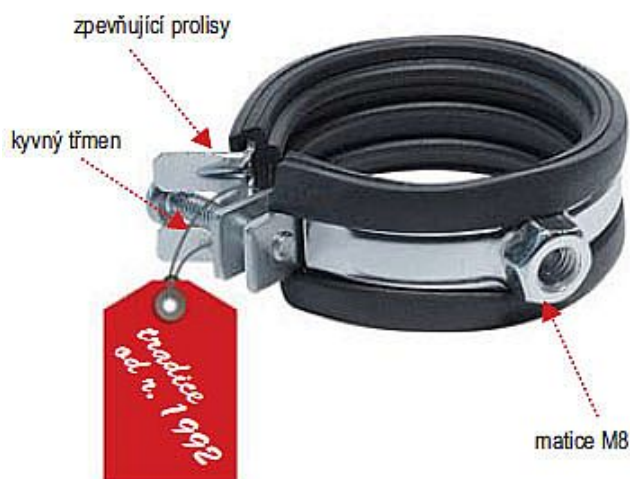

Rabovský objímka LUPJ M8 2", 60-63mm 11010063

» Instalátorský materiál » Nářadí » Kotevní technika » Objímky

[Rabovský](#)

Balení	50,0000
Množství skladem	1 742,00
Rezervováno	1 690,00
Kód produktu	299
EAN	8595609200095

OBORY POUŽITÍ

- sanita, topení, plyn, klimatizace

VÝHODY

- 1 - velmi snadná manipulace při montáži
= rychlé zapnutí a rozeptnutí objímky
= kyvný třmen pro rychlé a snadné vložení trubky
- 2 - nedělená konstrukce
= vysoká pevnost i při otevření
= tvarovatelnost při montáži na méně přístupných místech
= funkce háku
- 3 - zpevňující prolisy v místech nejvyššího namáhání

Vložka z technické gumy

- tlumí hluk a vibrace
- materiál SBR+EPDM
- teplotní stálost
- 40°C až + 100°C
- tvrdost 46 Shore A

Dostupnost: 52,00 ks

Parametry zboží

Výrobce Rabovský