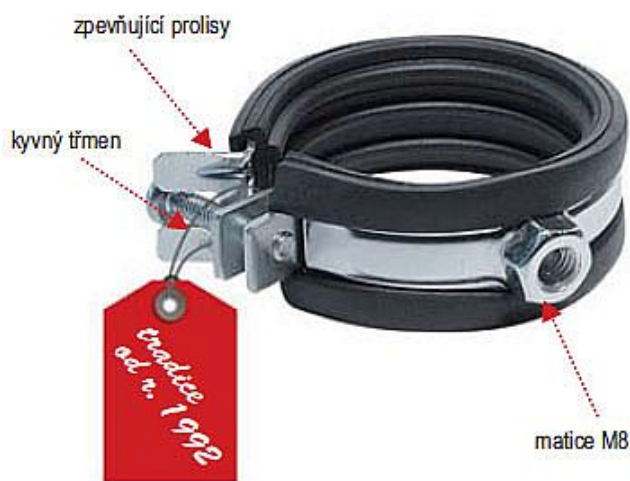

Rabovský objímka LUPJ M8 2 1/2", 75mm 11010075

» Instalátorský materiál » Nářadí » Kotevní technika » Objímky

[Rabovský](#)

Balení	20,0000
Množství skladem	1 236,00
Rezervováno	1 109,00
Kód produktu	300
EAN	8595609200101

OBORY POUŽITÍ

- sanita, topení, plyn, klimatizace

VÝHODY

- 1 - velmi snadná manipulace při montáži
= rychlé zapnutí a rozepnutí objímky
= kyvný třmen pro rychlé a snadné vložení trubky
- 2 - nedělená konstrukce
= vysoká pevnost i při otevření
= tvarovatelnost při montáži na méně přístupných místech
= funkce háku
- 3 - zpevňující prolisy v místech nejvyššího namáhání

Vložka z technické gumy

- tlumí hluk a vibrace
- materiál SBR+EPDM
- teplotní stálost
- 40°C až + 100°C
- tvrdost 46 Shore A

Dostupnost: více než 100

Parametry zboží

Výrobce Rabovský