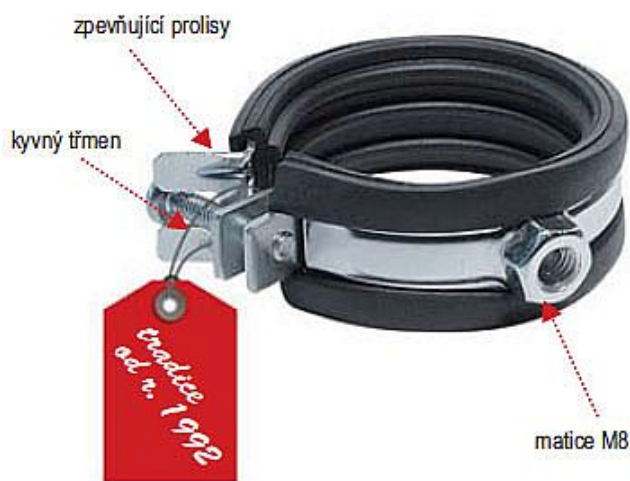

Rabovský objímka LUPJ M8 2 1/2", 75mm 11010075

» Instalátorský materiál » Nářadí » Kotevní technika » Objímky

[Rabovský](#)

Balení	20,0000
Množství skladem	1 685,00
Rezervováno	1 703,00
Kód produktu	300
EAN	8595609200101

OBORY POUŽITÍ

- sanita, topení, plyn, klimatizace

VÝHODY

- 1 - velmi snadná manipulace při montáži
= rychlé zapnutí a rozeptnutí objímky
= kyvný třmen pro rychlé a snadné vložení trubky
- 2 - nedělená konstrukce
= vysoká pevnost i při otevření
= tvarovatelnost při montáži na méně přístupných místech
= funkce háku
- 3 - zpevňující prolisy v místech nejvyššího namáhání

Vložka z technické gumy

- tlumí hluk a vibrace
- materiál SBR+EPDM
- teplotní stálost
- 40°C až + 100°C
- tvrdost 46 Shore A

Dostupnost:

Na dotaz

Parametry zboží

Výrobce

Rabovský