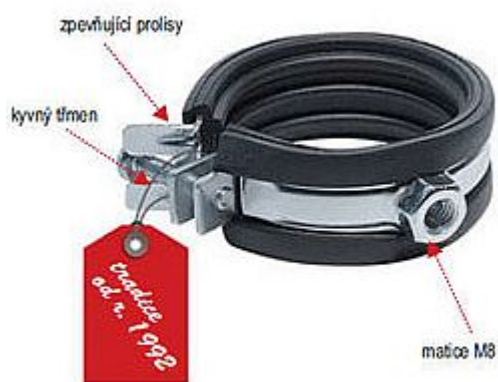

Rabovský objímka LUPJ M8 1", 32-35mm 11010035

» Instalátorský materiál » Nářadí » Kotevní technika » Objímky

[Rabovský](#)

Balení	100,0000
Množství skladem	4 830,00
Rezervováno	4 800,00
Kód produktu	296
EAN	8595609200057

OBORY POUŽITÍ

- sanita, topení, plyn, klimatizace

VÝHODY

- 1 - velmi snadná manipulace při montáži
= rychlé zapnutí a rozepnutí objímky
= kyvný třmen pro rychlé a snadné vložení trubky
- 2 - nedělená konstrukce
= vysoká pevnost i při otevření
= tvarovatelnost při montáži na méně přístupných místech
= funkce háku
- 3 - zpevňující prolisy v místech nejvyššího namáhání

Vložka z technické gumy

- tlumí hluk a vibrace
- materiál SBR+EPDM
- teplotní stálost
- 40°C až + 100°C
- tvrdost 46 Shore A

Dostupnost: 30,00 ks

Parametry zboží

Výrobce Rabovský