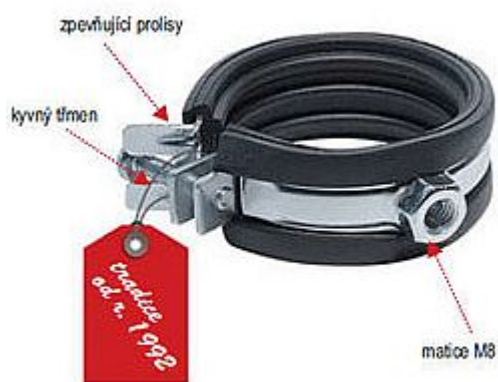

Rabovský objímka LUPJ M8 1", 32-35mm 11010035

» Instalátorský materiál » Nářadí » Kotevní technika » Objímky

[Rabovský](#)

Balení	100,0000
Množství skladem	3 979,00
Rezervováno	3 646,00
Kód produktu	296
EAN	8595609200057

OBORY POUŽITÍ

- sanita, topení, plyn, klimatizace

VÝHODY

- 1 - velmi snadná manipulace při montáži
= rychlé zapnutí a rozepnutí objímky
= kyvný třmen pro rychlé a snadné vložení trubky
- 2 - nedělená konstrukce
= vysoká pevnost i při otevření
= tvarovatelnost při montáži na méně přístupných místech
= funkce háku
- 3 - zpevňující prolisy v místech nejvyššího namáhání

Vložka z technické gumy

- tlumí hluk a vibrace
- materiál SBR+EPDM
- teplotní stálost
- 40°C až + 100°C
- tvrdost 46 Shore A

Dostupnost:

více než 100
na cestě 100,00 ks

Parametry zboží

Výrobce Rabovský