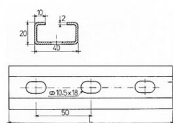

Rabovský nosník C 40x20x2, I - 2000mm zn. 22022000

» Instalatérský materiál » Nářadí » Kotevní technika » Nosníky

[Rabovský](#)

Balení	1,0000
Množství skladem	118,00
Rezervováno	120,00
Kód produktu	23381
EAN	8595609204642

RABOVSKÝ Nosník C 40x20x2 mm, 2000 mm zinek

40 x 20 x 2 mm
Délka: 2000 mm
zinek

OBORY POUŽITÍ

- profilová lišta pro připevnění a uložení více rour vedle sebe
- samostatně na stěnu nebo v závěsu
- sestavení různých montážních rámců
- materiál = ocel s povrch. úpravou
- potrubí upevněné pomocí těchto nosníků lze velmi lehce nastavit výškově i stranově

ilustrační foto

Dostupnost: Na dotaz

Parametry zboží

Výrobce Rabovský