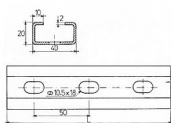

Rabovský nosník C 40x20x2, I - 2000mm zn. 22022000

» Instalatérský materiál » Nářadí » Kotevní technika » Nosníky

[Rabovský](#)

Balení	1,0000
Množství skladem	118,00
Rezervováno	120,00
Kód produktu	23381
EAN	8595609204642

RABOVSKÝ Nosník C 40x20x2 mm, 2000 mm zinek

40 x 20 x 2 mm
Délka: 2000 mm
zinek

OBORY POUŽITÍ

- profilová lišta pro připevnění a uložení více rour vedle sebe
- samostatně na stěnu nebo v závěsu
- sestavení různých montážních rámců
- materiál = ocel s povrch. úpravou
- potrubí upevněné pomocí těchto nosníků lze velmi lehce nastavit výškově i stranově

ilustrační foto

Dostupnost: Na dotaz

Parametry zboží

Výrobce Rabovský