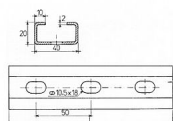

Rabovský nosník C 40x20x2, I - 1000mm zn. 22021000

» Instalatérský materiál » Nářadí » Kotevní technika » Nosníky

[Rabovský](#)

Balení	4,0000
Množství skladem	837,00
Rezervováno	791,00
Kód produktu	4889
EAN	8595609204628

RABOVSKÝ Nosník C 40x20x2 mm, 1000 mm zinek

40 x 20 x 2 mm
Délka: 1000 mm
zinek

OBORY POUŽITÍ

- profilová lišta pro připevnění a uložení více rour vedle sebe
- samostatně na stěnu nebo v závěsu
- sestavení různých montážních rámců
- materiál = ocel s povrch. úpravou
- potrubí upevněné pomocí těchto nosníků lze velmi lehce nastavit výškově i stranově

ilustrační foto

Dostupnost: 46,00 ks
na cestě 10,00 ks

Parametry zboží

Výrobce Rabovský