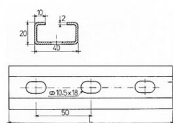

Rabovský nosník C 40x20x2, I - 1000mm zn. 22021000

» Instalatérský materiál » Nářadí » Kotevní technika » Nosníky

[Rabovský](#)

Balení	4,0000
Množství skladem	837,00
Rezervováno	791,00
Kód produktu	4889
EAN	8595609204628

RABOVSKÝ Nosník C 40x20x2 mm, 1000 mm zinek

40 x 20 x 2 mm
Délka: 1000 mm
zinek

OBORY POUŽITÍ

- profilová lišta pro připevnění a uložení více rour vedle sebe
- samostatně na stěnu nebo v závěsu
- sestavení různých montážních rámců
- materiál = ocel s povrch. úpravou
- potrubí upevněné pomocí těchto nosníků lze velmi lehce nastavit výškově i stranově

ilustrační foto

Dostupnost: 46,00 ks
na cestě 10,00 ks

Parametry zboží

Výrobce Rabovský