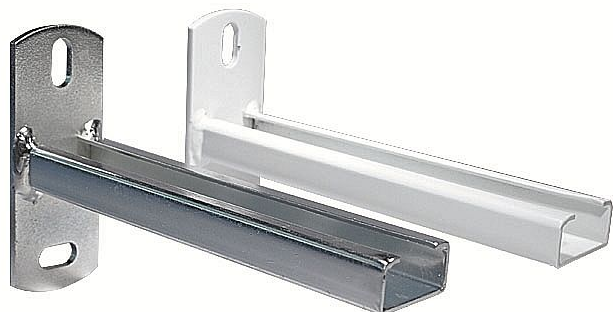

Rabovský konzola nosníková C40x20, I - 300mm 32102300

» Instalátorský materiál » Nářadí » Kotevní technika » Nosníky

[Rabovský](#)

Balení	1,0000
Množství skladem	87,00
Rezervováno	73,00
Kód produktu	12529
EAN	8595609205298

RABOVSKÝ Konzola nosníková 40x20x2 mm, 300 mm
zinek

40 x 20 x 2 mm
Délka: 300 mm
zinek

OBORY POUŽITÍ

- připevnění a vedení potrubí podél stěny
- sestavení různých montážních rámců
- upevnění strojů a zařízení
- široká rozměrová řada
- 3 druhy povrchové úpravy: barva, galv. zinek, žárový zinek