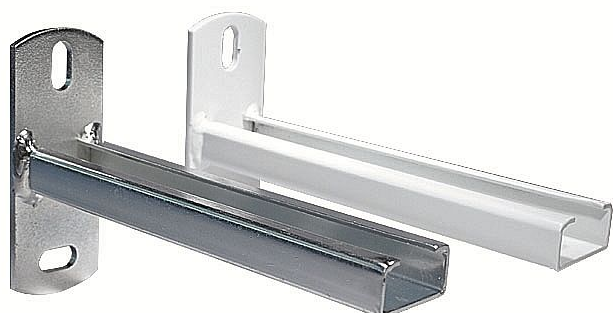

# Rabovský konzola nosníková C40x20, I - 300mm 32102300

» Instalátorský materiál » Nářadí » Kotevní technika » Nosníky

[Rabovský](#)

Balení	1,0000
Množství skladem	72,00
Rezervováno	59,00
Kód produktu	12529
EAN	8595609205298

RABOVSKÝ Konzola nosníková 40x20x2 mm, 300 mm  
zinek

40 x 20 x 2 mm  
Délka: 300 mm  
zinek

#### OBORY POUŽITÍ

- připevnění a vedení potrubí podél stěny
- sestavení různých montážních rámců
- upevnění strojů a zařízení
- široká rozměrová řada
- 3 druhy povrchové úpravy: barva, galv. zinek, žárový zinek