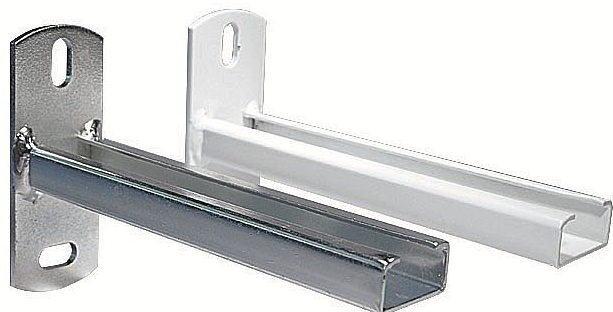

Rabovský konzola nosníková C40x20, I - 250mm 32102250

» Instalátorský materiál » Nářadí » Kotevní technika » Nosníky

[Rabovský](#)

Balení	1,0000
Množství skladem	23,00
Kód produktu	15107
EAN	8595609205274

- profilová lišta pro připevnění a uložení více rour vedle sebe
- samostatně na stěnu nebo v závěsu
- sestavení různých montážních rámců
- materiál = ocel s povrch. úpravou
- potrubí upevněné pomocí těchto nosníků lze velmi lehce nastavit výškově i stranově