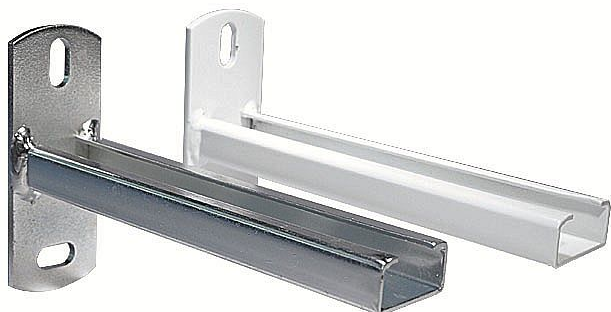

Rabovský konzola nosníková C40x20, I - 250mm 32102250

» Instalátorský materiál » Nářadí » Kotevní technika » Nosníky

[Rabovský](#)

Balení	1,0000
Množství skladem	23,00
Kód produktu	15107
EAN	8595609205274

- profilová lišta pro připevnění a uložení více rour vedle sebe
- samostatně na stěnu nebo v závěsu
- sestavení různých montážních rámců
- materiál = ocel s povrch. úpravou
- potrubí upevněné pomocí těchto nosníků lze velmi lehce nastavit výškově i stranově