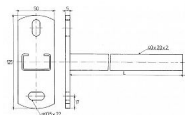

Rabovský konzola nosník C40x20, I - 250mm otočená 32102251

» Instalátorský materiál » Nářadí » Kotevní technika » Nosníky

[Rabovský](#)

Balení	1,0000
Množství skladem	255,00
Rezervováno	226,00
Kód produktu	12528
EAN	8595609205281

40 x 20 x 2 mm
OBORY POUŽITÍ

- připevnění a vedení potrubí podél stěny
- sestavení různých montážních rámců
- upevnění strojů a zařízení
- široká rozměrová řada
- 3 druhy povrchové úpravy: barva, galv. zinek, žárový zinek

max. zatížení F (kg) 110

délka 250

Dostupnost: 29,00 ks

Parametry zboží

Výrobce Rabovský