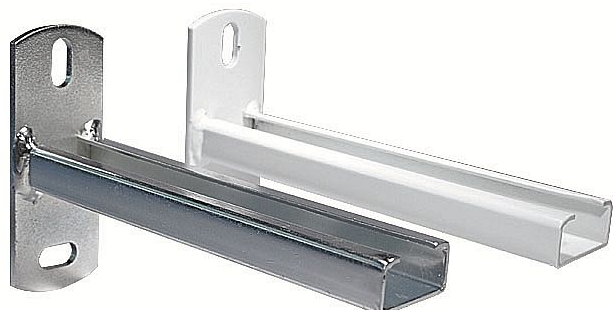

Rabovský konzola nosník C40x20, I - 250mm otočená 32102251

» Instalátorský materiál » Nářadí » Kotevní technika » Nosníky

[Rabovský](#)

Balení	1,0000
Množství skladem	72,00
Rezervováno	60,00
Kód produktu	12528
EAN	8595609205281

40 x 20 x 2 mm
OBORY POUŽITÍ

- připevnění a vedení potrubí podél stěny
- sestavení různých montážních rámců
- upevnění strojů a zařízení
- široká rozměrová řada
- 3 druhy povrchové úpravy: barva, galv. zinek, žárový zinek

max. zatížení F (kg) 110

délka 250

Dostupnost: 12,00 ks