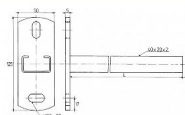

Rabovský konzola nosník C40x20, I - 250mm otočená 32102251

» Instalátorský materiál » Nářadí » Kotevní technika » Nosníky

[Rabovský](#)

Balení	1,0000
Množství skladem	170,00
Rezervováno	128,00
Kód produktu	12528
EAN	8595609205281

40 x 20 x 2 mm
OBORY POUŽITÍ

- připevnění a vedení potrubí podél stěny
- sestavení různých montážních rámců
- upevnění strojů a zařízení
- široká rozměrová řada
- 3 druhy povrchové úpravy: barva, galv. zinek, žárový zinek

max. zatížení F (kg) 110

délka 250

Dostupnost: 42,00 ks

Parametry zboží

Výrobce Rabovský