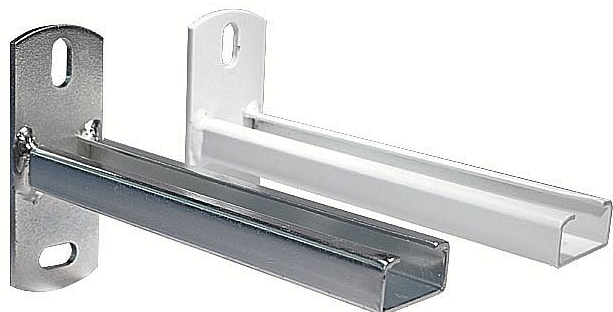

Rabovský konzola nosník C40x20, I - 250mm otočená 32102251

» Instalátorský materiál » Nářadí » Kotevní technika » Nosníky

[Rabovský](#)

Balení	1,0000
Množství skladem	255,00
Rezervováno	226,00
Kód produktu	12528
EAN	8595609205281

40 x 20 x 2 mm
OBORY POUŽITÍ

- připevnění a vedení potrubí podél stěny
- sestavení různých montážních rámců
- upevnění strojů a zařízení
- široká rozměrová řada
- 3 druhy povrchové úpravy: barva, galv. zinek, žárový zinek

max. zatížení F (kg) 110

délka 250

Dostupnost: 29,00 ks

Parametry zboží

Výrobce Rabovský