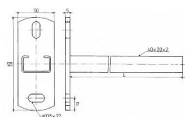

Rabovský konzola nosník C40x20, I - 250mm otočená 32102251

» Instalátorský materiál » Nářadí » Kotevní technika » Nosníky

[Rabovský](#)

Balení	1,0000
Množství skladem	72,00
Rezervováno	60,00
Kód produktu	12528
EAN	8595609205281

40 x 20 x 2 mm
OBORY POUŽITÍ

- připevnění a vedení potrubí podél stěny
- sestavení různých montážních rámců
- upevnění strojů a zařízení
- široká rozměrová řada
- 3 druhy povrchové úpravy: barva, galv. zinek, žárový zinek

max. zatížení F (kg) 110

délka 250

Dostupnost: 12,00 ks