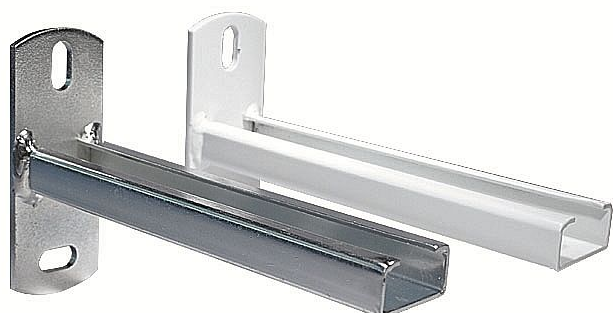

Rabovský konzola nosník C40x20, I - 250mm otočená 32102251

» Instalátorský materiál » Nářadí » Kotevní technika » Nosníky

[Rabovský](#)

Balení	1,0000
Množství skladem	170,00
Rezervováno	128,00
Kód produktu	12528
EAN	8595609205281

40 x 20 x 2 mm
OBORY POUŽITÍ

- připevnění a vedení potrubí podél stěny
- sestavení různých montážních rámců
- upevnění strojů a zařízení
- široká rozměrová řada
- 3 druhy povrchové úpravy: barva, galv. zinek, žárový zinek

max. zatížení F (kg) 110

délka 250

Dostupnost: 42,00 ks

Parametry zboží

Výrobce Rabovský