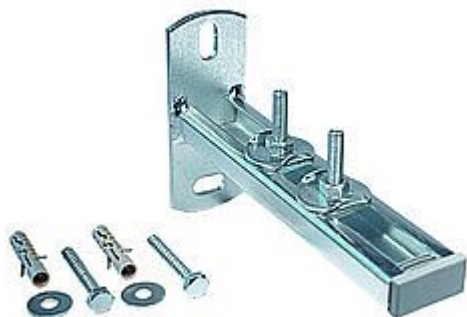

# Rabovský konzola nosník 40x20/500 zi 32102500

» Instalátorský materiál » Nářadí » Kotevní technika » Nosníky

[Rabovský](#)

Balení	1,0000
Kód produktu	25199
EAN	8595609205311

Konzola nosíková

#### OBSAH SESTAVY

- konzola nosíková + záslepka
- sestava jezdec + podložka profilová
- + záv. tyčka + matice
- hmoždinka 10
- vrut DIN 571 8 x 60 mm
- podložka DIN 9021 8,4 mm

Délka 500

Max zatížení 30kg