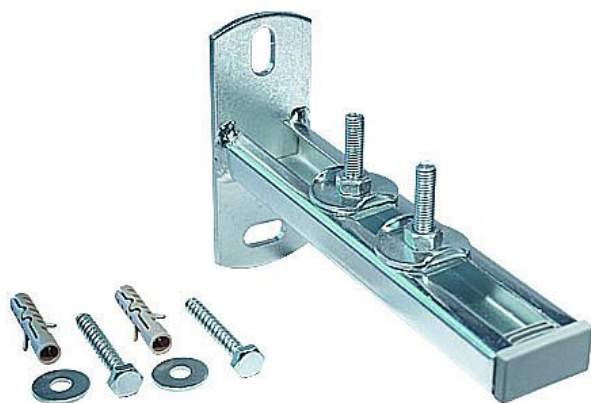

# Rabovský konzola nosník 40x20/500 zi 32102500

» Instalátorský materiál » Nářadí » Kotevní technika » Nosníky

[Rabovský](#)

Balení	1,0000
Kód produktu	25199
EAN	8595609205311

Konzola nosníková

#### OBSAH SESTAVY

- konzola nosníková + záslepka
- sestava jezdec + podložka profilová
- + záv. tyčka + matice
- hmoždinka 10
- vrut DIN 571 8 x 60 mm
- podložka DIN 9021 8,4 mm

Délka 500

Max zatížení 30kg