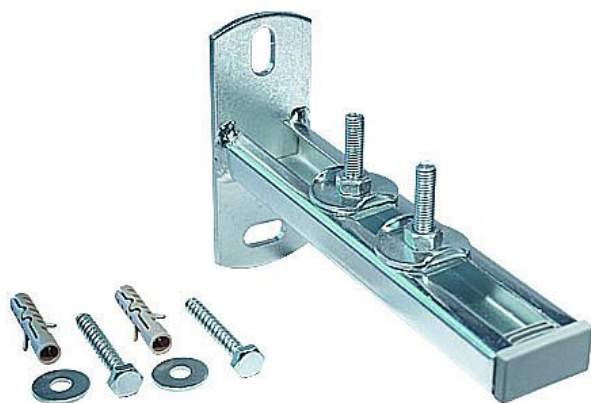

# Rabovský konzola nosník 40x20/150 zi 32102150

» Instalátorský materiál » Nářadí » Kotevní technika » Nosníky

[Rabovský](#)

Balení	1,0000
Kód produktu	37717
EAN	8595609205243

Konzola nosníková

#### OBSAH SESTAVY

- konzola nosníková + záslepka
- sestava jezdec + podložka profilová
- + záv. tyčka + matice
- hmoždinka 10
- vrut DIN 571 8 x 60 mm
- podložka DIN 9021 8,4 mm

Délka 150

Max zatížení 120kg