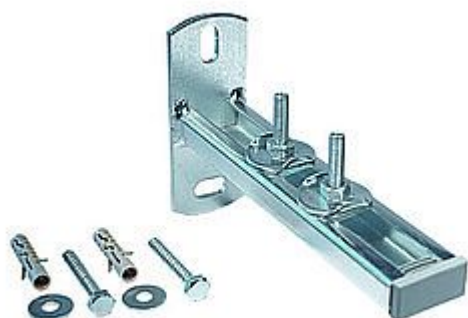

Rabovský konzola nosník 40x20/150 zi 32102150

» Instalátorský materiál » Nářadí » Kotevní technika » Nosníky

[Rabovský](#)

Balení	1,0000
Kód produktu	37717
EAN	8595609205243

Konzola nosníková

OBSAH SESTAVY

- konzola nosníková + záslepka
- sestava jezdec + podložka profilová
- + záv. tyčka + matice
- hmoždinka 10
- vrut DIN 571 8 x 60 mm
- podložka DIN 9021 8,4 mm

Délka 150

Max zatížení 120kg

Dostupnost:

Na dotaz