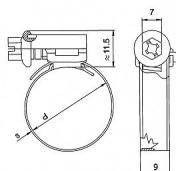

# Rabovský hadicová spona W2 8-12mm 19502012

» Instalátorský materiál » Nářadí » Kotevní technika » Hadicové spony

[Rabovský](#)

Balení	1,0000
Množství skladem	101,00
Rezervováno	51,00
Kód produktu	22147
EAN	8595609203980

Hadicová spona, varianta nerez kombi (W2) - pásek + domek z nerez oceli, šroub z pozinkované oceli - šnekový závit.

Dostupnost: 50,00 ks