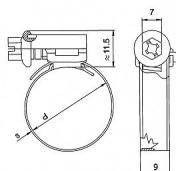

Rabovský hadicová spona W2 8-12mm 19502012

» Instalátorský materiál » Nářadí » Kotevní technika » Hadicové spony

[Rabovský](#)

Balení	1,0000
Množství skladem	30,00
Rezervováno	1,00
Kód produktu	22147
EAN	8595609203980

Hadicová spona, varianta nerez kombi (W2) - pásek + domek z nerez oceli, šroub z pozinkované oceli - šnekový závit.

Dostupnost: 29,00 ks

Parametry zboží

Výrobce Rabovský