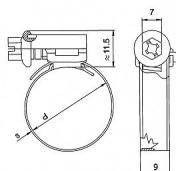

Rabovský hadicová spona W2 8-12mm 19502012

» Instalátorský materiál » Nářadí » Kotevní technika » Hadicové spony

[Rabovský](#)

Balení	1,0000
Množství skladem	30,00
Rezervováno	1,00
Kód produktu	22147
EAN	8595609203980

Hadicová spona, varianta nerez kombi (W2) - pásek + domek z nerez oceli, šroub z pozinkované oceli - šnekový závit.

Dostupnost: 29,00 ks

Parametry zboží

Výrobce	Rabovský
---------	----------