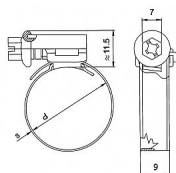

Rabovský hadicová spona W2 50-70mm 19502070

» Instalátorský materiál » Nářadí » Kotevní technika » Hadicové spony

[Rabovský](#)

Balení	50,0000
Množství skladem	24,00
Kód produktu	990
EAN	8595609204062

Hadicová spona, varianta nerez kombi (W2) - pásek + domek z nerez oceli, šroub z pozinkované oceli - šnekový závit.