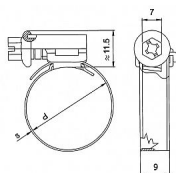

Rabovský hadicová spona W2 32-50mm 19502050

» Instalátorský materiál » Nářadí » Kotevní technika » Hadicové spony

[Rabovský](#)

Balení	50,0000
Množství skladem	55,00
Kód produktu	989
EAN	8595609204048

Hadicová spona, varianta nerez kombi (W2) - pásek + domek z nerez oceli, šroub z pozinkované oceli - šnekový závit.