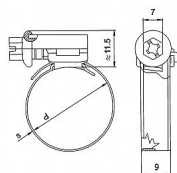

Rabovský hadicová spona W2 32-50mm 19502050

» Instalátorský materiál » Nářadí » Kotevní technika » Hadicové spony

[Rabovský](#)

Balení	50,0000
Množství skladem	80,00
Rezervováno	3,00
Kód produktu	989
EAN	8595609204048

Hadicová spona, varianta nerez kombi (W2) - pásek + domek z nerez oceli, šroub z pozinkované oceli - šnekový závit.

Dostupnost: 77,00 ks

Parametry zboží

Výrobce	Rabovský
---------	----------