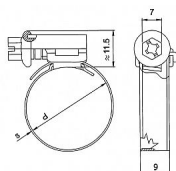

Rabovský hadicová spona W2 20-32mm 19502032

» Instalátorský materiál » Nářadí » Kotevní technika » Hadicové spony

[Rabovský](#)

Balení	50,0000
Množství skladem	156,00
Rezervováno	50,00
Kód produktu	987
EAN	8595609204024

Hadicová spona, varianta nerez kombi (W2) - pásek + domek z nerez oceli, šroub z pozinkované oceli - šnekový závit.

Dostupnost: více než 100

Parametry zboží

Výrobce	Rabovský
---------	----------