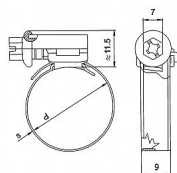

Rabovský hadicová spona W2 20-32mm 19502032

» Instalátorský materiál » Nářadí » Kotevní technika » Hadicové spony

[Rabovský](#)

Balení	50,0000
Množství skladem	84,00
Rezervováno	6,00
Kód produktu	987
EAN	8595609204024

Hadicová spona, varianta nerez kombi (W2) - pásek + domek z nerez oceli, šroub z pozinkované oceli - šnekový závit.

Dostupnost: 78,00 ks

Parametry zboží

Výrobce Rabovský