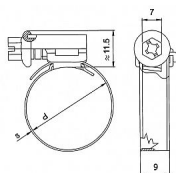

Rabovský hadicová spona W2 16-27mm 19502028

» Instalátorský materiál » Nářadí » Kotevní technika » Hadicové spony

[Rabovský](#)

Balení	50,0000
Množství skladem	68,00
Rezervováno	13,00
Kód produktu	986
EAN	8595609204017

Hadicová spona, varianta nerez kombi (W2) - pásek + domek z nerez oceli, šroub z pozinkované oceli - šnekový závit.

Dostupnost: 55,00 ks
na cestě 50,00 ks