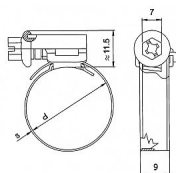

# Rabovský hadicová spona W2 12-22mm 19502022

» Instalátorský materiál » Nářadí » Kotevní technika » Hadicové spony

[Rabovský](#)

Balení	50,0000
Množství skladem	108,00
Rezervováno	35,00
Kód produktu	985
EAN	8595609204000

Hadicová spona, varianta nerez kombi (W2) - pásek + domek z nerez oceli, šroub z pozinkované oceli - šnekový závit.

Dostupnost: 73,00 ks