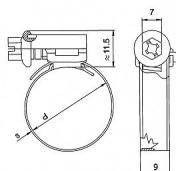

# Rabovský hadicová spona W2 10-16mm 19502016

» Instalátorský materiál » Nářadí » Kotevní technika » Hadicové spony

[Rabovský](#)

Balení	50,0000
Množství skladem	125,00
Rezervováno	43,00
Kód produktu	984
EAN	8595609203997

Hadicová spona, varianta nerez kombi (W2) - pásek + domek z nerez oceli, šroub z pozinkované oceli - šnekový závit.

Dostupnost: 82,00 ks