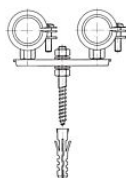

Rabovský dvojbod s obj. 2x 1/2", rozteč 50mm

36202024

» Instalátorský materiál » Nářadí » Kotevní technika » Objímky

[Rabovský](#)

Balení	1,0000
Množství skladem	8,00
Kód produktu	20425
EAN	8595609202426

OBORY POUŽITÍ

- upevnění dvou potrubí vedle sebe s danou roztečí

VÝHODY

- 1 - umožňuje vložení každé trubky zvlášť
- 2 - možná kombinace průměrů
- 3 - upevnění pouze jedním šroubem, vrutem apod.

Vložka z technické gumy

- tlumí hluk a vibrace
- materiál SBR+EPDM
- teplotní stálost
- 40°C až + 100°C
- tvrdost 46 Shore A

DN 2 x 15

øD1/2"

Rozteč 50 mm

Dostupnost: 8,00 ks

Parametry zboží

Výrobce Rabovský