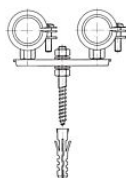

Rabovský dvojbod s obj. 2x 1/2", rozteč 50mm

36202024

» Instalátorský materiál » Nářadí » Kotevní technika » Objímky

[Rabovský](#)

Balení	1,0000
Množství skladem	8,00
Kód produktu	20425
EAN	8595609202426

OBORY POUŽITÍ

- upevnění dvou potrubí vedle sebe s danou roztečí

VÝHODY

1. 1 - umožňuje vložení každé trubky zvlášť
2. 2 - možná kombinace průměrů
3. 3 - upevnění pouze jedním šroubem, vrutem apod.

Vložka z technické gumy

- tlumí hluk a vibrace
- materiál SBR+EPDM
- teplotní stálost
- 40°C až + 100°C
- tvrdost 46 Shore A

DN 2 x 15

øD1/2"

Rozteč 50 mm

Dostupnost: 8,00 ks