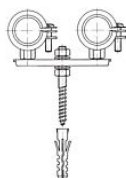

# Rabovský dvojbod s obj. 2x 1/2", rozteč 50mm 36202024

» Instalátorský materiál » Nářadí » Kotevní technika » Objímky

[Rabovský](#)

Balení	1,0000
Množství skladem	8,00
Kód produktu	20425
EAN	8595609202426

## OBORY POUŽITÍ

- upevnění dvou potrubí vedle sebe s danou roztečí

## VÝHODY

- 1 - umožňuje vložení každé trubky zvlášť
- 2 - možná kombinace průměrů
- 3 - upevnění pouze jedním šroubem, vrutem apod.

Vložka z technické gumy

- tlumí hluk a vibrace
- materiál SBR+EPDM
- teplotní stálost
- 40°C až + 100°C
- tvrdost 46 Shore A

DN 2 x 15

øD1/2"

Rozteč 50 mm

Dostupnost:

8,00 ks