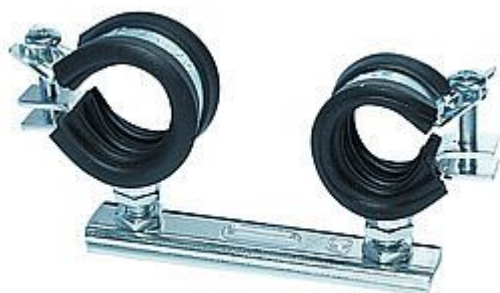

Rabovský dvojbod s obj. 2x 1/2", rozteč 50mm

36202024

» Instalátorský materiál » Nářadí » Kotevní technika » Objímky

[Rabovský](#)

Balení	1,0000
Množství skladem	8,00
Kód produktu	20425
EAN	8595609202426

OBORY POUŽITÍ

- upevnění dvou potrubí vedle sebe s danou roztečí

VÝHODY

- 1 - umožňuje vložení každé trubky zvlášť
- 2 - možná kombinace průměrů
- 3 - upevnění pouze jedním šroubem, vrutem apod.

Vložka z technické gumy

- tlumí hluk a vibrace
- materiál SBR+EPDM
- teplotní stálost
- 40°C až + 100°C
- tvrdost 46 Shore A

DN 2 x 15

øD1/2"

Rozteč 50 mm

Dostupnost: 8,00 ks

Parametry zboží

Výrobce Rabovský