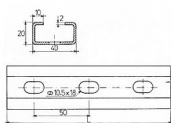

Rabovský 22021000 nosník C 40x20x2, I - 1000mm zn.

» Instalatérský materiál » Nářadí » Kotevní technika » Nosníky

Balení	4,0000
Množství skladem	939,00
Rezervováno	767,00
Kód produktu	4889
EAN	8595609204628

RABOVSKÝ Nosník C 40x20x2 mm, 1000 mm zinek

40 x 20 x 2 mm
Délka: 1000 mm
zinek

OBORY POUŽITÍ

- profilová lišta pro připevnění a uložení více rour vedle sebe
- samostatně na stěnu nebo v závěsu
- sestavení různých montážních rámců
- materiál = ocel s povrch. úpravou
- potrubí upevněné pomocí těchto nosníků lze velmi lehce nastavit výškově i stranově

ilustrační foto

Dostupnost: více než 100