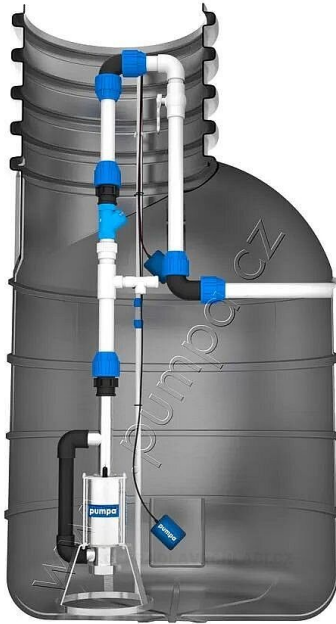

# PUMPA black line Box 1 VE čerpací jímka DN40 vč.šachty 1100x2000mm, ZB00042355+čerpadlo

» AKCE

[Pumpa](#)

|                  |              |
|------------------|--------------|
| Balení           | 1,0000       |
| Množství skladem | 10,00        |
| Rezervováno      | 1,00         |
| Kód produktu     | 32837        |
| EAN              | 000000032837 |

# PUMPA black line Box 1 VE čerpací jímka DN40 vč.šachty 1100x2000mm, ZB00042355+čerpadlo

» AKCE

## Popis

Čerpací jímka 1VE MORAVA CLASSIC je určena pro čerpání splaškových vod, které jsou sváděny z nemovitostí. Čerpací šachta je vybavena vřetenovým nerezovým čerpadlem, které je řízeno ovládací automatikou. Celá sestava je určena pro napojení do sítě tlakové kanalizace.

Ovládací automatika Classic

Zajišťuje automatický provoz čerpací jímky

Krytí pro venkovní použití IP55

Snímání hladiny pomocí 2 ks plovákových spínačů

Vestavěná akustická signalizace poruchy čerpadla

Vybavena řídicím modulem, která umožňuje ruční odčerpání jímky