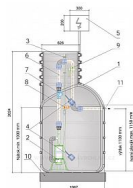

# PUMPA black line Box 1 VE čerpací jímka DN40 vč.šachty 1100x2000mm, ZB00042355+čerpadlo

» AKCE

[Pumpa](#)

|                  |              |
|------------------|--------------|
| Balení           | 1,0000       |
| Množství skladem | 10,00        |
| Rezervováno      | 1,00         |
| Kód produktu     | 32837        |
| EAN              | 000000032837 |

# PUMPA black line Box 1 VE čerpací jímka DN40 vč.šachty 1100x2000mm, ZB00042355+čerpadlo

» AKCE