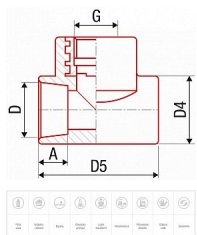

PPR zástrík Tkus vnitřní 25x1/2" AA222025012

» Instalátorský materiál » Tvarovky » PPR tvarovky » Zástríky

[FV-Plast](#)

Balení	10,0000
Množství skladem	47,00
Rezervováno	38,00
Kód produktu	214
EAN	8591436001621

Systém: FV AQUA

Materiál: PPR - mosaz

Standard: ČSN EN ISO 15874, DIN 8077, DIN 8078

Poznámka: Umožňuje odbočení části na mosazné závitové spoje a armatury.

Dostupnost:

9,00 ks
na cestě 20,00 ks

Parametry zboží

Výrobce	FV-Plast