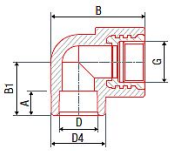

PPR zástrík koleno vnitřní 25x1/2" 218026

» Instalátorský materiál » Tvarovky » PPR tvarovky » Zástříky

[FV-Plast](#)

Balení	10,0000
Množství skladem	14,00
Kód produktu	7457
EAN	8591436015925

Systém: FV AQUA

Materiál: PPR - mosaz

Standard: ČSN EN ISO 15874, DIN 8077, DIN 8078

Poznámka: Přejichod ze svařované části na mosazné závitové spoje a armatury.

Dostupnost: 14,00 ks