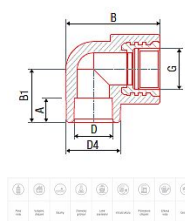

PPR zástřík koleno vnitřní 20x3/4" 218021

» Instalátorský materiál » Tvarovky » PPR tvarovky » Zástříky

[FV-Plast](#)

Balení	10,0000
Množství skladem	18,00
Kód produktu	8773
EAN	8591436001232

System: FV AQUA

Materiál: PPR - mosaz

Standard: ČSN EN ISO 15874, DIN 8077, DIN 8078

Poznámka: Přejechod ze svařované části na mosazné závitové spoje a armatury.

Dostupnost: 18,00 ks