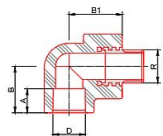

PPR zástřík koleno vnější 32x1" 216032

» Instalátorský materiál » Tvarovky » PPR tvarovky » Zástříky

14	15	16	17	18	19	20	21	22	23	24	25
14	15	16	17	18	19	20	21	22	23	24	25

[FV-Plast](#)

Balení	5,0000
Množství skladem	8,00
Rezervováno	3,00
Kód produktu	2258
EAN	8591436001218

Systém: FV AQUA

Materiál: PPR - mosaz

Standard: ČSN EN ISO 15874, DIN 8077, DIN 8078

Poznámka: Přejít ze svařované části na mosazné závitové spoje a armatury.

Dostupnost:

5,00 ks
na cestě 10,00 ks