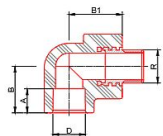

PPR zástrík koleno vnější 25x1/2" AA216025012

» Instalátorský materiál » Tvarovky » PPR tvarovky » Zástříky

[FV-Plast](#)

Balení	10,0000
Množství skladem	89,00
Kód produktu	12496
EAN	8591436015871

Systém: FV AQUA
Materiál: PPR - mosaz
Standard: ČSN EN ISO 15874, DIN 8077, DIN 8078
Poznámka: Přejechod ze svařované části na mosazné závitové spoje a armatury.

Dostupnost: 89,00 ks

Parametry zboží

Výrobce: FV-Plast