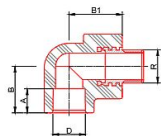

PPR zástrík koleno vnější 25x1/2" 216026

» Instalátorský materiál » Tvarovky » PPR tvarovky » Zástříky

[FV-Plast](#)

Balení	10,0000
Množství skladem	24,00
Kód produktu	12496
EAN	8591436015871

Systém: FV AQUA

Materiál: PPR - mosaz

Standard: ČSN EN ISO 15874, DIN 8077, DIN 8078

Poznámka: Přejít ze svařované části na mosazné závitové spoje a armatury.

Dostupnost: 24,00 ks