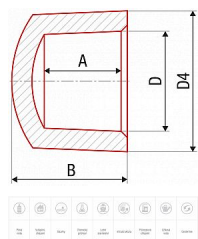

PPR záslepka 63 AA229063000

» Instalátorský materiál » Tvarovky » PPR tvarovky » Záslepky

[FV-Plast](#)

Balení	30,0000
Množství skladem	9,00
Rezervováno	5,00
Kód produktu	113
EAN	8591436017516

System: FV AQUA

Materiál: PPR

Standard: ČSN EN ISO 15874, DIN 8077, DIN 8078

Poznámka: Trvalé nebo dočasné zakončení větve rozvodu vody nebo vytápění.

Dostupnost:

4,00 ks