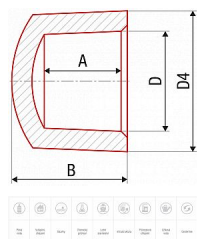

PPR záslepka 25 229025

» Instalátorský materiál » Tvarovky » PPR tvarovky » Záslepky

[FV-Plast](#)

Balení	20,0000
Množství skladem	255,00
Rezervováno	80,00
Kód produktu	109
EAN	8591436001881

System: FV AQUA

Materiál: PPR

Standard: ČSN EN ISO 15874, DIN 8077, DIN 8078

Poznámka: Trvalé nebo dočasné zakončení větve rozvodu vody nebo vytápění.

Dostupnost:

více než 100