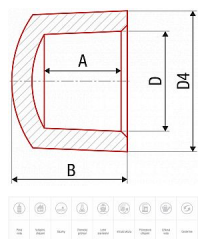

PPR záslepka 20 AA229020000

» Instalátorský materiál » Tvarovky » PPR tvarovky » Záslepky

[FV-Plast](#)

Balení	20,0000
Množství skladem	1 177,00
Rezervováno	1 216,00
Kód produktu	108
EAN	8591436001874

System: FV AQUA

Materiál: PPR

Standard: ČSN EN ISO 15874, DIN 8077, DIN 8078

Poznámka: Trvalé nebo dočasné zakončení větve rozvodu vody nebo vytápění.

Dostupnost:

Na dotaz
na cestě 300,00 ks

Parametry zboží

Výrobce	FV-Plast