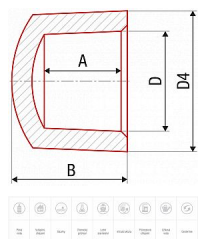

PPR záslepka 20 229020

» Instalátorský materiál » Tvarovky » PPR tvarovky » Záslepky

[FV-Plast](#)

Balení	20,0000
Množství skladem	1 057,00
Rezervováno	819,00
Kód produktu	108
EAN	8591436001874

System: FV AQUA

Materiál: PPR

Standard: ČSN EN ISO 15874, DIN 8077, DIN 8078

Poznámka: Trvalé nebo dočasné zakončení větve rozvodu vody nebo vytápění.

Dostupnost:

více než 100