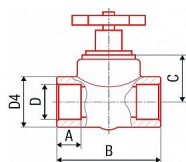

PPR ventil mosazný kulový vnitřní 20x1/2", KVPD20

» Instalátorský materiál » Tvarovky » PPR tvarovky » Kulové ventily

[FV-Plast](#)

Balení	1,0000
Množství skladem	15,00
Kód produktu	12395
EAN	8595042213669

Kompletní specifikace

Mosazný kulový kohout s PPR varným hrdlem 20 x 1/2" (vnitřní závit) a jednostranným rozebíratelným šroubením. (PN 20 / SDR 6)

Kohout nabízí možnost jednoduché výměny využitím rozebíratelného spoje, jeho montáží zajistíme rozebíratelnost systému. Celkově zjednodušuje montáž v nepřístupných místech, kdy systém spojíme pouhým dotažením matice k tělu kohoutu. Tento typ kohoutu umožňuje napojení na stávající armatury pomocí závitů.

Použití: Pro přechod na systém PPR, trubka se navařuje do hrdla.

Materiál: mosaz, poniklovaná mosaz, koule: chromovaná mosaz

Pro rozvody studené a teplé užitkové vody.
Hygienická nezávadnost ve styku s pitnou vodou (Atestace pro pitnou vodu)
Snadná, rychlá a čistá montáž.
Spojování polyfúzním svařováním.

Dostupnost: **15,00 ks**

Parametry zboží

Výrobce **FV-Plast**