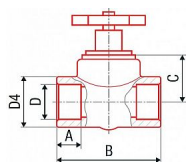

PPR ventil mosazný kulový vnitřní 20x1/2", KVPD20

» Instalátorský materiál » Tvarovky » PPR tvarovky » Kulové ventily

[FV-Plast](#)

Balení	1,0000
Množství skladem	13,00
Kód produktu	12395
EAN	8595042213669

Kompletní specifikace

Mosazný kulový kohout s PPR varným hrdlem 20 x 1/2" (vnitřní závit) a jednostranným rozebíratelným šroubením. (PN 20 / SDR 6)

Kohout nabízí možnost jednoduché výměny využitím rozebíratelného spoje, jeho montáží zajistíme rozebíratelnost systému. Celkově zjednodušuje montáž v nepřístupných místech, kdy systém spojíme pouhým dotažením matice k tělu kohoutu. Tento typ kohoutu umožňuje napojení na stávající armatury pomocí závitů.

Použití: Pro přechod na systém PPR, trubka se navařuje do hrdla.

Materiál: mosaz, poniklovaná mosaz, koule: chromovaná mosaz

Pro rozvody studené a teplé užitkové vody.
Hygienická nezávadnost ve styku s pitnou vodou (Atestace pro pitnou vodu)
Snadná, rychlá a čistá montáž.
Spojování polyfúzním svařováním.

Dostupnost: **13,00 ks**

Parametry zboží

Výrobce **FV-Plast**