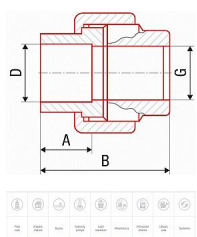

PPR šroubení vnitřní 25x1" 236225

» Instalátorský materiál » Tvarovky » PPR tvarovky » Šroubení

[FV-Plast](#)

Balení	1,0000
Množství skladem	10,00
Kód produktu	37141
EAN	8591436047629

Systém: FV AQUA
Materiál: PPR - mosaz
Standard: ČSN EN ISO 15874, DIN 8077, DIN 8078
Poznámka: Přejechod ze svařované části na mosazné rozebíratelné spoje.

Dostupnost: 10,00 ks

Parametry zboží

Výrobce: FV-Plast