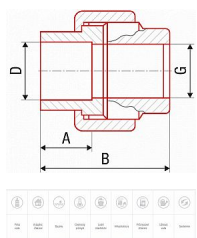

PPR šroubení vnitřní 25x1" 236225

» Instalátorský materiál » Tvarovky » PPR tvarovky » Šroubení

[FV-Plast](#)

Balení	1,0000
Množství skladem	10,00
Kód produktu	37141
EAN	8591436047629

Systém: FV AQUA
Materiál: PPR - mosaz
Standard: ČSN EN ISO 15874, DIN 8077, DIN 8078
Poznámka: Přejít ze svařované části na mosazné rozebíratelné spoje.

Dostupnost: 10,00 ks

Parametry zboží

Výrobce: FV-Plast