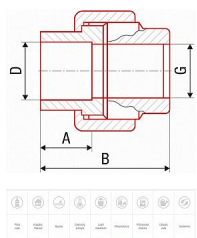

PPR šroubení vnitřní 25x1" 236225

» Instalátorský materiál » Tvarovky » PPR tvarovky » Šroubení

[FV-Plast](#)

Balení	1,0000
Množství skladem	10,00
Kód produktu	37141
EAN	8591436047629

Systém: FV AQUA
Materiál: PPR - mosaz
Standard: ČSN EN ISO 15874, DIN 8077, DIN 8078
Poznámka: Přejechod ze svařované části na mosazné rozebíratelné spoje.

Dostupnost: 10,00 ks