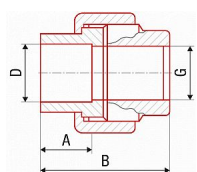

[FV-Plast](#)

Balení	150,0000
Množství skladem	21,00
Kód produktu	12386
EAN	8591436052029

Systém: FV AQUA
Materiál: PPR - mosaz
Standard: ČSN EN ISO 15874, DIN 8077, DIN 8078
Poznámka: Přejít ze svařované části na mosazné rozebíratelné spoje.

Dostupnost: 21,00 ks