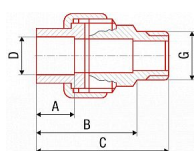

PPR šroubení vnější 25x3/4" AA237025034

» Instalátorský materiál » Tvarovky » PPR tvarovky » Šroubení

[FV-Plast](#)

Balení	65,0000
Množství skladem	79,00
Rezervováno	64,00
Kód produktu	13018
EAN	8591436051978

Systém: FV AQUA

Materiál: PPR - mosaz

Standard: ČSN EN ISO 15874, DIN 8077, DIN 8078

Poznámka: Přechod ze svařované části na mosazné rozebíratelné spoje.

Dostupnost: 15,00 ks

Parametry zboží

Výrobce: FV-Plast