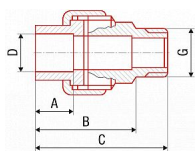

PPR šroubení vnější 20x1/2" AA237020012

» Instalátorský materiál » Tvarovky » PPR tvarovky » Šroubení

[FV-Plast](#)

Balení	125,0000
Množství skladem	30,00
Rezervováno	31,00
Kód produktu	12389
EAN	8591436051961

Systém: FV AQUA

Materiál: PPR - mosaz

Standard: ČSN EN ISO 15874, DIN 8077, DIN 8078

Poznámka: Přechod ze svařované části na mosazné rozebíratelné spoje.

Dostupnost:

Na dotaz
na cestě 20,00 ks

Parametry zboží

Výrobce	FV-Plast