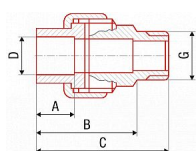

PPR šroubení vnější 20x1/2" AA237020012

» Instalátorský materiál » Tvarovky » PPR tvarovky » Šroubení

[FV-Plast](#)

Balení	125,0000
Množství skladem	22,00
Kód produktu	12389
EAN	8591436051961

Systém: FV AQUA
Materiál: PPR - mosaz
Standard: ČSN EN ISO 15874, DIN 8077, DIN 8078
Poznámka: Přejechod ze svařované části na mosazné rozebíratelné spoje.

Dostupnost: 22,00 ks