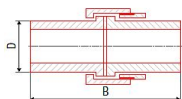

PPR rozebíratelný spoj 40 224040

» Instalátorský materiál » PPR tvarovky

[FV-Plast](#)

Balení	5,00 ks
Množství skladem	2,00
Rezervováno	0,00
Kód produktu	174
EAN	8591436032090

System: FV AQUA

Materiál: PPR - mosaz

Standard: ČSN EN ISO 15874, DIN 8077, DIN 8078

Poznámka: Přečhod ze svařované části na mosazné rozebíratelné spoje.

Cena bez DPH	337,27 Kč
Cena s DPH	408,10 Kč

Dostupnost: 2,00 ks