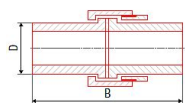

PPR rozebíratelný spoj 40 224040

» Instalátorský materiál » Tvarovky » PPR tvarovky

[FV-Plast](#)

Balení	5,0000
Množství skladem	1,00
Kód produktu	174
EAN	8591436032090

Systém: FV AQUA

Materiál: PPR - mosaz

Standard: ČSN EN ISO 15874, DIN 8077, DIN 8078

Poznámka: Přejechod ze svařované části na mosazné rozebíratelné spoje.

Dostupnost: 1,00 ks
na cestě 2,00 ks