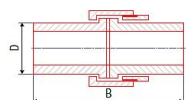

PPR rozebíratelný spoj 25 AA224025000

» Instalátorský materiál » Tvarovky » PPR tvarovky » Rozebíratelné spoje

[FV-Plast](#)

Balení	5,0000
Množství skladem	26,00
Rezervováno	1,00
Kód produktu	172
EAN	8591436001560

System: FV AQUA

Materiál: PPR - mosaz

Standard: ČSN EN ISO 15874, DIN 8077, DIN 8078

Poznámka: Přejechod ze svařované části na mosazné rozebíratelné spoje.

Dostupnost: 25,00 ks