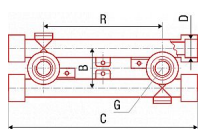

PPR nástěnný komplet 25x1/2" AA221025012R

» Instalátorský materiál » Tvarovky » PPR tvarovky » Nástěnné komplety

[FV-Plast](#)

Balení	10,0000
Množství skladem	30,00
Rezervováno	15,00
Kód produktu	9899
EAN	8591436051688

Systém: FV AQUA

Materiál: PPR - mosaz

Poznámka: Tvarovka vhodná pro osazení vodovodních směšovacích baterií. Nastavitelné pro přesnou rozteč R = 100, 113, 137 a 150 mm.

Dostupnost: 15,00 ks

Parametry zboží

Výrobce FV-Plast