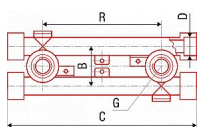

PPR nástěnný komplet 25x1/2" AA221025012

» Instalátorský materiál » Tvarovky » PPR tvarovky » Nástěnné komplety

[FV-Plast](#)

Balení	10,0000
Množství skladem	4,00
Kód produktu	9899
EAN	8591436051688

Systém: FV AQUA

Materiál: PPR - mosaz

Poznámka: Tvarovka vhodná pro osazení vodovodních směšovacích baterií. Nastavitelné pro přesnou rozteč R = 100, 113, 137 a 150 mm.

Dostupnost: 4,00 ks

Parametry zboží

Výrobce	FV-Plast
---------	----------