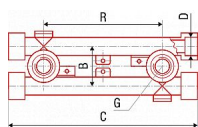

PPR nástěnný komplet 25x1/2" 221025

» Instalátorský materiál » Tvarovky » PPR tvarovky » Nástěnné komplety

[FV-Plast](#)

Balení	10,0000
Kód produktu	9899
EAN	8591436051688

Systém: FV AQUA

Materiál: PPR - mosaz

Poznámka: Tvarovka vhodná pro osazení vodovodních směšovacích baterií. Nastavitelné pro přesnou rozteč R = 100, 113, 137 a 150 mm.

Dostupnost:

Na dotaz