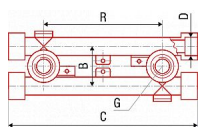

PPR nástěnný komplet 20x1/2" AA221020012

» Instalátorský materiál » Tvarovky » PPR tvarovky » Nástěnné komplety

[FV-Plast](#)

Balení	15,0000
Množství skladem	511,00
Rezervováno	478,00
Kód produktu	1168
EAN	8591436020875

Systém: FV AQUA

Materiál: PPR - mosaz

Poznámka: Tvarovka vhodná pro osazení vodovodních směšovacích baterií. Nastavitelné pro přesnou rozteč R = 100, 113, 137 a 150 mm.

Dostupnost: 33,00 ks

Parametry zboží

Výrobce	FV-Plast