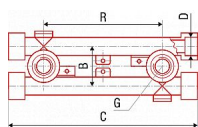

PPR nástěnný komplet 20x1/2" AA221020012

» Instalátorský materiál » Tvarovky » PPR tvarovky » Nástěnné komplety

[FV-Plast](#)

Balení	15,0000
Množství skladem	204,00
Rezervováno	86,00
Kód produktu	1168
EAN	8591436020875

Systém: FV AQUA

Materiál: PPR - mosaz

Poznámka: Tvarovka vhodná pro osazení vodovodních směšovacích baterií. Nastavitelné pro přesnou rozteč R = 100, 113, 137 a 150 mm.

Dostupnost: více než 100

Parametry zboží

Výrobce	FV-Plast