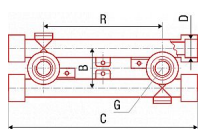

PPR nástěnný komplet 20x1/2" AA221020012

» Instalátorský materiál » Tvarovky » PPR tvarovky » Nástěnné komplety

[FV-Plast](#)

Balení	15,0000
Množství skladem	511,00
Rezervováno	478,00
Kód produktu	1168
EAN	8591436020875

Systém: FV AQUA

Materiál: PPR - mosaz

Poznámka: Tvarovka vhodná pro osazení vodovodních směšovacích baterií. Nastavitelné pro přesnou rozteč R = 100, 113, 137 a 150 mm.

Dostupnost: 33,00 ks

Parametry zboží

Výrobce FV-Plast