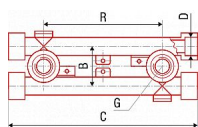

PPR nástěnný komplet 20x1/2" 221020

» Instalátorský materiál » Tvarovky » PPR tvarovky » Nástěnné komplety

[FV-Plast](#)

Balení	15,0000
Množství skladem	419,00
Rezervováno	363,00
Kód produktu	1168
EAN	8591436020875

Systém: FV AQUA

Materiál: PPR - mosaz

Poznámka: Tvarovka vhodná pro osazení vodovodních směšovacích baterií. Nastavitelné pro přesnou rozteč R = 100, 113, 137 a 150 mm.

Dostupnost: 56,00 ks